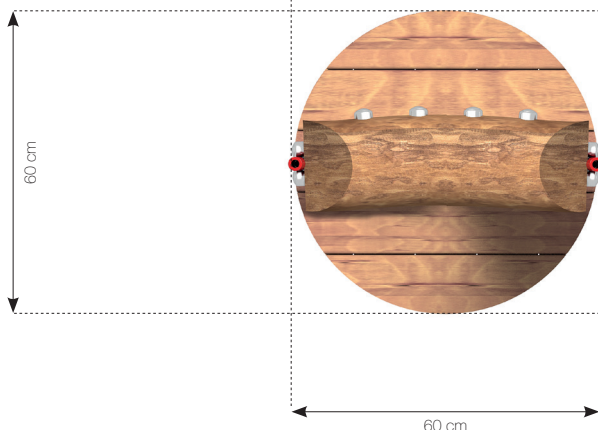

Datablad RN7311 - Benzinstander enkelt

Top

60 cm

MATERIALER:

Bolte og møtrikker

RUDECO's legeredskaber er samlet med bolte og låsemøtrikker i varmgalvaniseret eller rustfrit stål.

Robinia

Robinia træet behandles med godkendt maling/træbeskyttelse, der indeholder et svampedræbende middel - fungicider. Såfremt garantien fortsat skal opretholdes, er det et krav, at produkterne mindst en gang årligt behandles med træbeskyttelse, der indeholder svampedræbende midler - fungicider, f. eks Gori 44, og at bestemmelserne i den medfølgende Logbog overholdes.

TopWood (Douglas)

De lodret, nedgravede stolper er fremstillet i Ø16 cm lærketræ. Alt øvrigt træ er TopWood (Douglas), der kommer fra Nord-sverige og vokser kun 3-4 måneder om året. Træet behandles med godkendt maling/ træbeskyttelse, der indeholder et svampedræbende middel - fungicider. Såfremt garantien fortsat skal opretholdes, er det et krav, at produkterne mindst en gang årligt behandles med træbeskyttelse, der indeholder svampedræbende midler - fungicider, og at bestemmelserne i den medfølgende logbog overholdes. Træ i Rudeco Klassisk, leveres farven gylden natur.