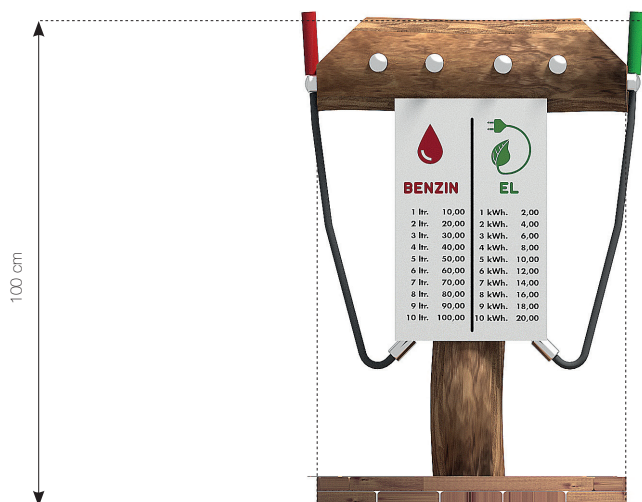

Datablad RN7311 - Benzinstander enkelt

Top

60 cm

MATERIALER:

Bolte og møtrikker

RUDECO's legeredskaber er samlet med bolte og låsemøtrikker i varmgalvaniseret eller rustfrit stål.

Robinia

Robinia træet behandles med godkendt maling/træbeskyttelse, der indeholder et svampedræbende middel - fungicider. Såfremt garantien fortsat skal opretholdes, er det et krav, at produkterne mindst en gang årligt behandles med træbeskyttelse, der indeholder svampedræbende midler - fungicider, f. eks Gori 44, og at bestemmelserne i den medfølgende Logbog overholdes.

TopWood (Douglas)

De lodret, nedgravede stolper er fremstillet i Ø16 cm lærketræ. Alt øvrigt træ er TopWood (Douglas), der kommer fra Nord-sverige og vokser kun 3-4 måneder om året. Træet behandles med godkendt maling/ træbeskyttelse, der indeholder et svampedræbende middel - fungicider. Såfremt garantien fortsat skal opretholdes, er det et krav, at produkterne mindst en gang årligt behandles med træbeskyttelse, der indeholder svampedræbende midler - fungicider, og at bestemmelserne i den medfølgende logbog overholdes. Træ i Rudeco Klassisk, leveres farven gylden natur.

60 cm

GODKENDT EFTER EN1176

Hos RUDECO vægter vi sikkerheden højt. Derfor producerer vi alle legeredskaber efter DS / EN1176 2018.

 **RUDECO**
LEGEPLADSER.PARKOUR.SPORT

Rødvej 6 . Bursø . DK-4930 Maribo
Tlf. +45 43 99 60 33 & +45 53 600 501
E-mail: rudeco@rudeco.dk . www.rudeco.dk