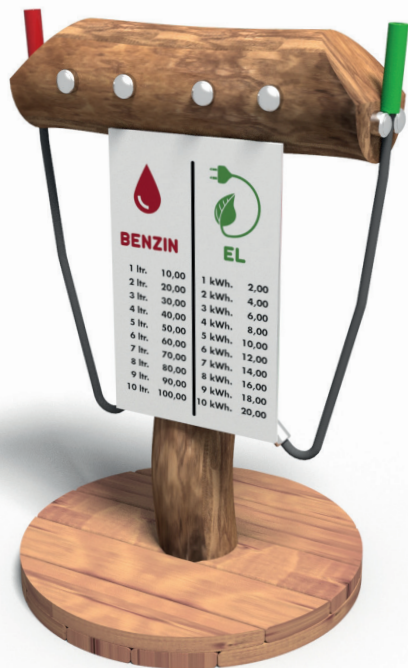

Datablad RN7311 - Benzinstander enkelt

Top

60 cm

MATERIALER:

Bolte og møtrikker

RUDECO's legeredskaber er samlet med bolte og låsemøtrikker i varmgalvaniseret eller rustfrit stål.

Robinia

Robinia træet behandles med godkendt maling/træbeskyttelse, der indeholder et svampedræbende middel - fungicider. Såfremt garantien fortsat skal opretholdes, er det et krav, at produkterne mindst en gang årligt behandles med træbeskyttelse, der indeholder svampedræbende midler - fungicider, f. eks Gori 44, og at bestemmelserne i den medfølgende Logbog overholdes.

TopWood (Douglas)

De lodret, nedgravede stolper er fremstillet i Ø16 cm lærketræ. Alt øvrigt træ er TopWood (Douglas), der kommer fra Nord-sverige og vokser kun 3-4 måneder om året. Træet behandles med godkendt maling/ træbeskyttelse, der indeholder et svampedræbende middel - fungicider. Såfremt garantien fortsat skal opretholdes, er det et krav, at produkterne mindst en gang årligt behandles med træbeskyttelse, der indeholder svampedræbende midler - fungicider, og at bestemmelserne i den medfølgende logbog overholdes. Træ i Rudeco Klassisk, leveres farven gylden natur.

60 cm

GODKENDT EFTER EN1176

Hos RUDECO vægter vi sikkerheden højt. Derfor producerer vi alle legeredskaber efter DS / EN1176 2018.

 **RUDECO**
LEGEPLADSER.PARKOUR.SPORT

Rødvej 6 . Bursø . DK-4930 Maribo
Tlf. +45 43 99 60 33 & +45 53 600 501
E-mail: rudeco@rudeco.dk . www.rudeco.dk