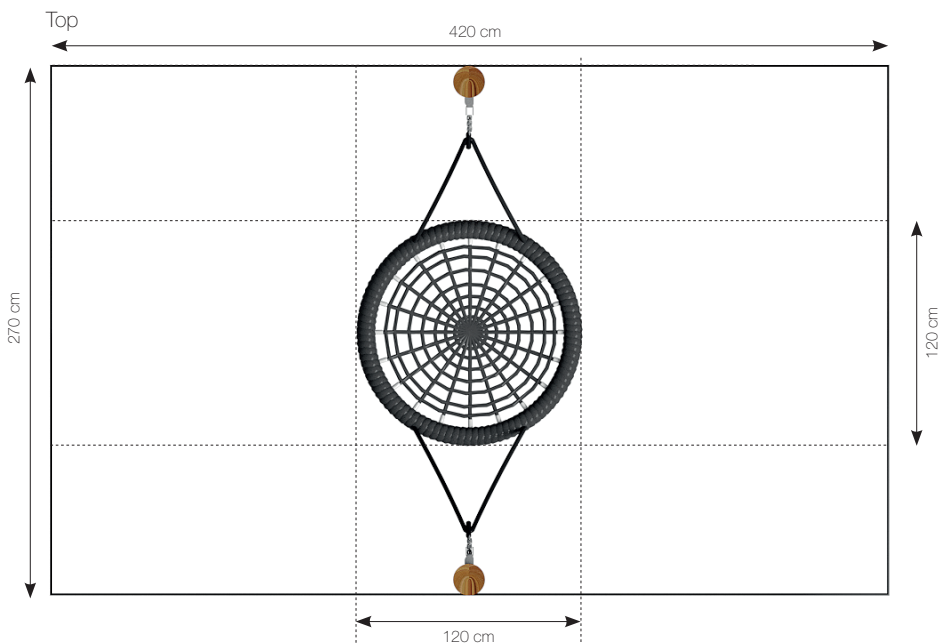

Datablad Kurvegynge - RN5115

Front

Side

Perspektiv

MATERIALER:

Bolte og møtrikker

RUDECO's legeredskaber er samlet med bolte og låsemøtrikker i varmgalvaniseret eller rustfrit stål.

Tov og net

Alle tov og net er fremstillet af taifun-tov med 6 slån timer med hver 8 ståltråde – altså i alt 48 ståltråde. Dette giver en brudstyrke på 4500 kg, og tovet er derfor modstandsdygtigt over for hærværk. Tovet mørner ikke og bliver heller ikke slapt ved brug.