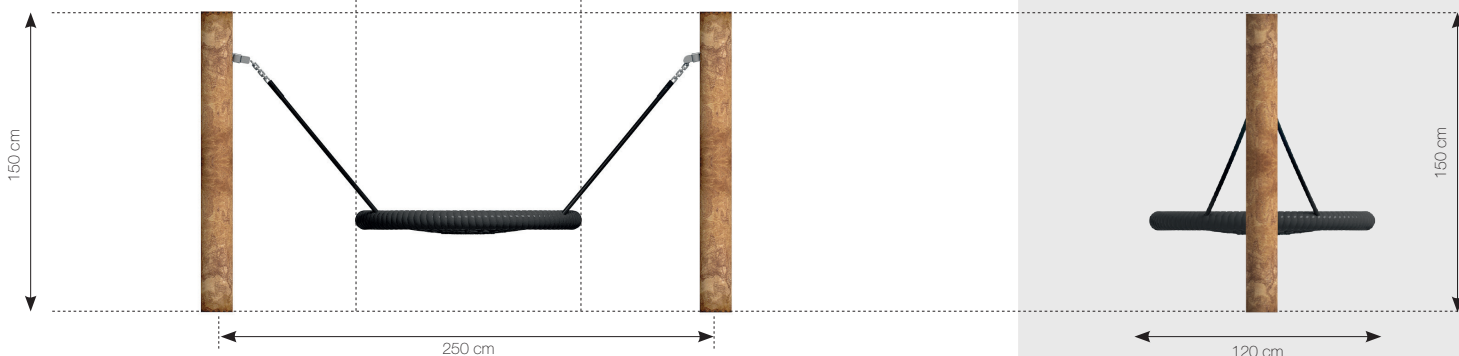

Datablad Kurvegynge - RN5115

Front

Side

Perspektiv

MATERIALER:

Bolte og møtrikker

RUDECO's legeredskaber er samlet med bolte og låsemøtrikker i varmgalvaniseret eller rustfrit stål.

Tov og net

Alle tov og net er fremstillet af taifun-tov med 6 slån timer med hver 8 ståltråde – altså i alt 48 ståltråde. Dette giver en brudstyrke på 4500 kg, og tovet er derfor modstandsdygtigt over for hærværk. Tovet mørner ikke og bliver heller ikke slapt ved brug.