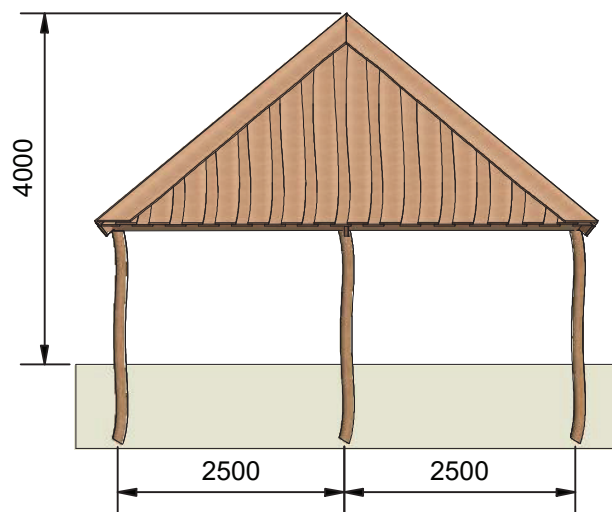

Navn:	Multihytte 2
Varenummer:	RN7555
Sikkerhedsareal:	550 x 550 cm
Sikkerhedsareal m ² :	30,5 m ²
Total højde:	400 cm
Faldhøjde:	0 cm
Samlet vægt:	4380 kg
Største enkelt del:	250 cm
Vægt på største enkelt del:	40 kg
Materialebeskrivelse:	Download
Garantibestemmelser:	Download
Monteringstid:	30 timer 45 min
Aldersgruppe:	+ 3 år
Normer:	DS / EN1176

Frontview

Sideview

Topview

**Multihyttens konstruktion:**

Rem er fremstillet i 45 x 150 mm spærtræ.

Spær er fremstillet i 45 x 150 mm spærtræ med 60 cm mellemrum.

Taget er udført i 25 mm Douglas kalmar brædder.

Bærende robinestolper: Ø16/18 cm

Produceret efter EN1176 men ikke certiceret.