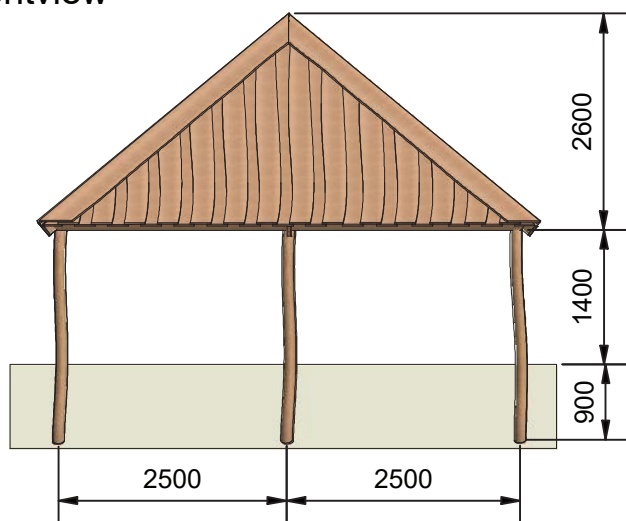

Navn:	Multihytte 2
Varenummer:	RN7555
Sikkerhedsareal:	550 x 550 cm
Sikkerhedsareal m ² :	30,5 m ²
Total højde:	400 cm
Faldhøjde:	0 cm
Samlet vægt:	4380 kg
Største enkelt del:	250 cm
Vægt på største enkelt del:	40 kg
Materialebeskrivelse:	Download
Garantibestemmelser:	Download
Monteringstid:	30 timer 45 min
Aldersgruppe:	+ 3 år
Normer:	DS / EN1176

Frontview

Sideview

Topview

**Multihyttens konstruktion:**

Rem er fremstillet i 45 x 150 mm spærtræ.

Spær er fremstillet i 45 x 150 mm spærtræ med 60 cm mellemrum.

Taget er udført i 25 mm Douglas kalmar brædder.

Bærende robinestolper: Ø16/18 cm

Produceret efter EN1176 men ikke certiceret.