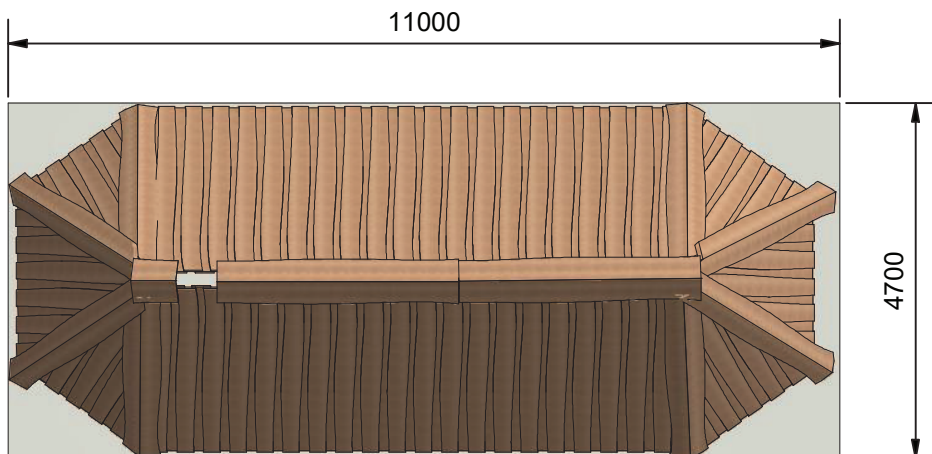

Topview

Rødvej 6, Bursø, DK-4930
Tlf.nr.: 45 43 99 33 & 45 53 600 501
E-mail: rudeco@rudeco.dk
Hjemmeside: www.rudeco.dk