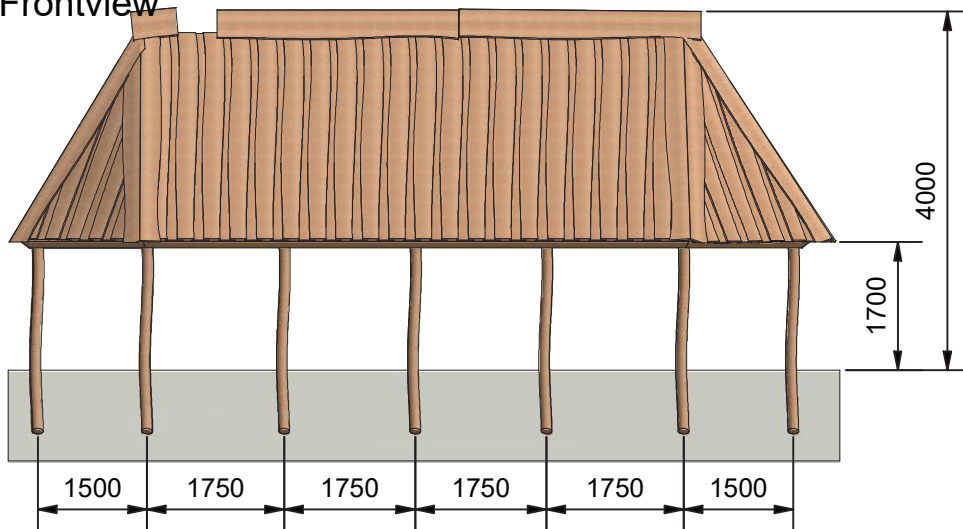

Navn:	Multihus 8
Varenummer:	RN7680
Sikkerhedsareal:	1100 x 470 cm
Sikkerhedsareal m ² :	52 m
Total højde:	400 cm
Faldhøjde:	0
Samlet vægt:	4600 kg
Største enkelt del:	250 cm
Vægt på største enkelt del:	40 kg
Matrialebeskrivelse:	Download
Garantibestemmelser:	Download
Monteringstid:	46 timer
Aldersgruppe:	+ 3 år
Normer:	DS / EN1176
Brandklasse:	1
Konstruktionsklasse:	1

Frontview

Sideview

**Multihyttens konstruktion:**

Rem er fremstillet i 45 x 150 mm spærtræ.

Spær er fremstillet i 45 x 150 mm spærtræ med 60 cm mellemrum.

Taget er udført i 25 mm Douglas kalmar brædder.

Bærende robiniestolper: Ø16/18 cm