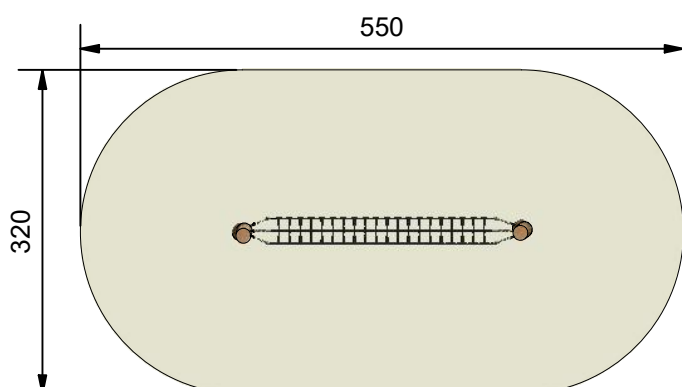

Navn:	Balancebro m tov
Varenummer:	RN033
Sikkerhedsareal:	550x320 cm
Sikkerhedsareal m ² :	17 m ²
Total højde:	150 cm
Faldhøjde:	40 cm
Samlet vægt:	91 kg
Største enkelt-del:	250 cm
Vægt på største enkelt-del:	40 kg
Matrialebeskrivelse:	Download
Garantibestemmelser:	Download
Monteringstid:	2 timer 30 min
Aldersgruppe:	+3 år
Normer:	DS / EN1176

Frontview

Sideview

Detalie A

Topview

Godkendt efter EN1176

Hos Rudeco vægter vi sikkerheden højt, derfor producerer vi alle legeredskaber efter DS / EN1176

Alle mål er i CM

Rødvej 6, Bursø, DK-4930
 Tlf.nr.: 45 43 99 33 & 45 53 600 501
 E-mail: rudeco@rudeco.dk
 Hjemmeside: www.rudeco.dk