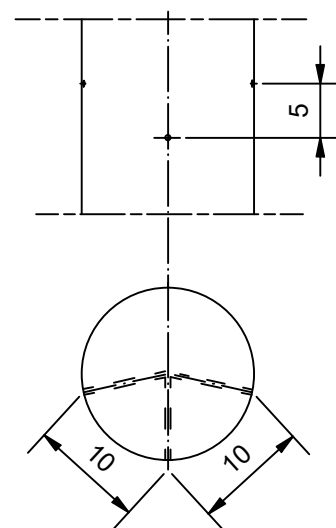

Navn:	Balancebro m tov
Varenummer:	RN033
Sikkerhedsareal:	550x320 cm
Sikkerhedsareal m ² :	17 m ²
Total højde:	150 cm
Faldhøjde:	40 cm
Samlet vægt:	91 kg
Største enkelt-del:	250 cm
Vægt på største enkelt-del:	40 kg
Matrialebeskrivelse:	Download
Garantibestemmelser:	Download
Monteringstid:	2 timer 30 min
Aldersgruppe:	+3 år
Normer:	DS / EN1176

Frontview

Sideview

Detalie A

Topview

Godkendt efter EN1176

Hos Rudeco vægter vi sikkerheden højt, derfor producerer vi alle legeredskaber efter DS / EN1176

Alle mål er i CM

Rødvej 6, Bursø, DK-4930
 Tlf.nr.: 45 43 99 33 & 45 53 600 501
 E-mail: rudeco@rudeco.dk
 Hjemmeside: www.rudeco.dk