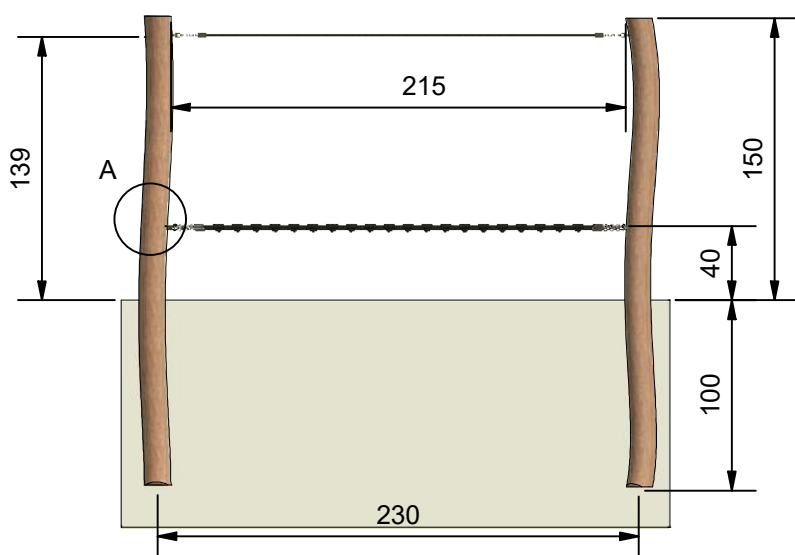

Navn:	Balancebro m tov
Varenummer:	RN033
Sikkerhedsareal:	550x320 cm
Sikkerhedsareal m ² :	17 m ²
Total højde:	150 cm
Faldhøjde:	40 cm
Samlet vægt:	91 kg
Største enkelt-del:	250 cm
Vægt på største enkelt-del:	40 kg
Matrialebeskrivelse:	Download
Garantibestemmelser:	Download
Monteringstid:	2 timer 30 min
Aldersgruppe:	+3 år
Normer:	DS / EN1176

Frontview

Sideview

Detalie A

Topview

Godkendt efter EN1176

Hos Rudeco vægter vi sikkerheden højt, derfor producerer vi alle legeredskaber efter DS / EN1176

Alle mål er i CM

Rødvej 6, Bursø, DK-4930
 Tlf.nr.: 45 43 99 33 & 45 53 600 501
 E-mail: rudeco@rudeco.dk
 Hjemmeside: www.rudeco.dk