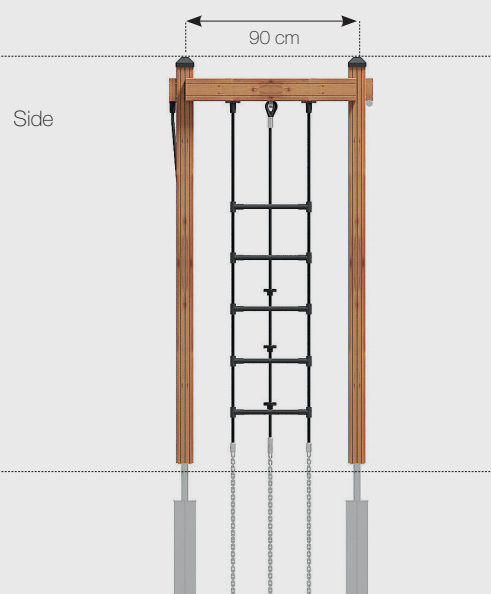

Datablad **RK2001 Lille Klatreland**

Navn:	Lille klatreland
Varenummer:	RK2001
Sikkerhedsareal:	500 x 580 cm
Sikkerhedsareal m2:	26 m2
Totalhøjde:	220 cm
Faldhøjde:	220 cm
Samlet vægt:	97 kg
Største enkeltedel:	290 cm
Materialebeskrivelse:	Download
Garantibestemmelser:	Download
Monteringstid:	0,3 timer
Aldersgruppe:	+3 år
Normer:	EN1176

Bolte og møtrikker

RUDECO's legeredskaber er samlet med bolte og låsemøtrikker i varmgalvaniseret eller rustfrit stål.

TopWood (Douglas)

De lodret, nedgravede stolper er fremstillet i Ø16 cm lærketræ. Alt øvrigt træ er TopWood (Douglas), der kommer fra Nord-sverige og vokser kun 3-4 måneder om året. Træet behandles med godkendt maling/ træbeskyttelse, der indeholder et svampedræbende middel - fungicider. Såfremt garantien fortsat skal opretholdes, er det et krav, at produkterne mindst en gang årligt behandles med træbeskyttelse, der indeholder svampedræbende midler - fungicider, og at bestemmelserne i den medfølgende logbog overholdes. Træ i Rudeco Klassisk, leveres farven gylden natur.