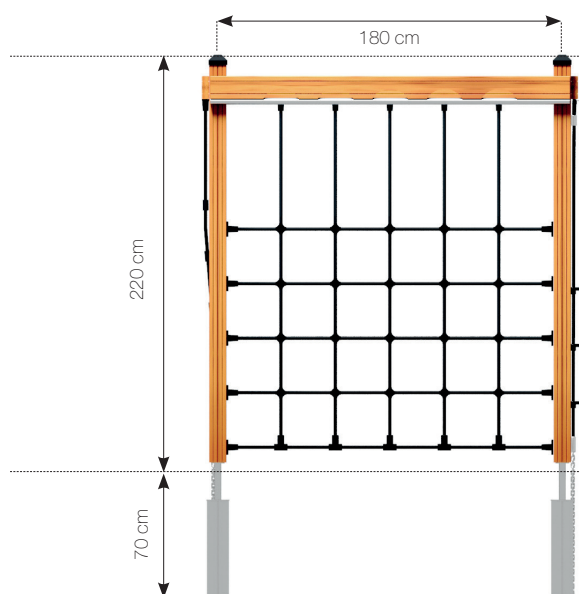

Datablad **RK2001 Lille Klatreland**

Navn:	Lille klatreland
Varenummer:	RK2001
Sikkerhedsareal:	500 x 580 cm
Sikkerhedsareal m2:	26 m2
Totalhøjde:	220 cm
Faldhøjde:	220 cm
Samlet vægt:	97 kg
Største enkeltedel:	290 cm
Materialebeskrivelse:	Download
Garantibestemmelser:	Download
Monteringstid:	0,3 timer
Aldersgruppe:	+3 år
Normer:	EN1176

Bolte og møtrikker

RUDECO's legeredskaber er samlet med bolte og låsemøtrikker i varmgalvaniseret eller rustfrit stål.

TopWood (Douglas)

De lodret, nedgravede stolper er fremstillet i Ø16 cm lærketræ. Alt øvrigt træ er TopWood (Douglas), der kommer fra Nord-sverige og vokser kun 3-4 måneder om året. Træet behandles med godkendt maling/ træbeskyttelse, der indeholder et svampedræbende middel - fungicider. Såfremt garantien fortsat skal opretholdes, er det et krav, at produkterne mindst en gang årligt behandles med træbeskyttelse, der indeholder svampedræbende midler - fungicider, og at bestemmelserne i den medfølgende logbog overholdes. Træ i Rudeco Klassisk, leveres farven gylden natur.