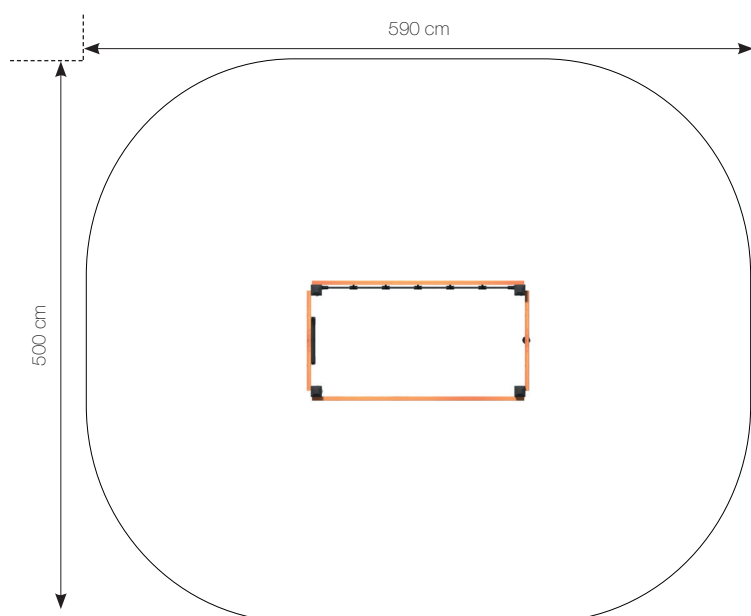

Datablad **RK2001 Lille Klatreland**

Navn:	Lille klatreland
Varenummer:	RK2001
Sikkerhedsareal:	500 x 580 cm
Sikkerhedsareal m2:	26 m2
Totalhøjde:	220 cm
Faldhøjde:	220 cm
Samlet vægt:	97 kg
Største enkeltedel:	290 cm
Materialebeskrivelse:	Download
Garantibestemmelser:	Download
Monteringstid:	0,3 timer
Aldersgruppe:	+3 år
Normer:	EN1176

Bolte og møtrikker

RUDECO's legeredskaber er samlet med bolte og låsemøtrikker i varmgalvaniseret eller rustfrit stål.

TopWood (Douglas)

De lodret, nedgravede stolper er fremstillet i Ø16 cm lærketræ. Alt øvrigt træ er TopWood (Douglas), der kommer fra Nord-sverige og vokser kun 3-4 måneder om året. Træet behandles med godkendt maling/ træbeskyttelse, der indeholder et svampedræbende middel - fungicider. Såfremt garantien fortsat skal opretholdes, er det et krav, at produkterne mindst en gang årligt behandles med træbeskyttelse, der indeholder svampedræbende midler - fungicider, og at bestemmelserne i den medfølgende logbog overholdes. Træ i Rudeco Klassisk, leveres farven gylden natur.