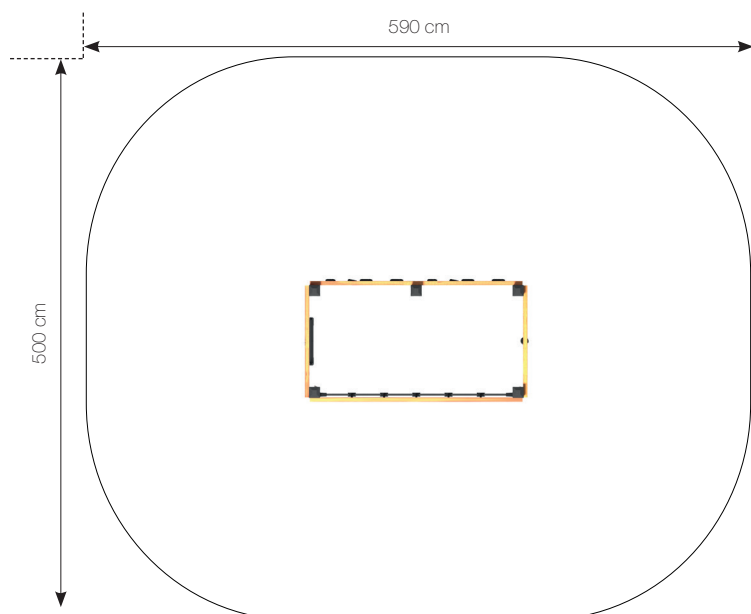

Datablad **RK2003 Lille Klatreland**

Navn:	Lille klatreland
Varenummer:	RK2003
Sikkerhedsareal:	500 x 590 cm
Sikkerhedsareal m2:	26 m2
Totalhøjde:	220 cm
Faldhøjde:	220 cm
Samlet vægt:	160 kg
Største enkeltedel:	290 cm
Materialebeskrivelse:	Download
Garantibestemmelser:	Download
Monteringstid:	3 timer
Aldersgruppe:	+3 år
Normer:	EN1176

Bolte og møtrikker

RUDECO's legeredskaber er samlet med bolte og låsemøtrikker i varmgalvaniseret eller rustfrit stål.

TopWood (Douglas)

De lodret, nedgravede stolper er fremstillet i Ø16 cm lærketræ. Alt øvrigt træ er TopWood (Douglas), der kommer fra Nord-sverige og vokser kun 3-4 måneder om året. Træet behandles med godkendt maling/ træbeskyttelse, der indeholder et svampedræbende middel - fungicider. Såfremt garantien fortsat skal opretholdes, er det et krav, at produkterne mindst en gang årligt behandles med træbeskyttelse, der indeholder svampedræbende midler - fungicider, og at bestemmelserne i den medfølgende logbog overholdes. Træ i Rudeco Klassisk, leveres farven gylden natur.