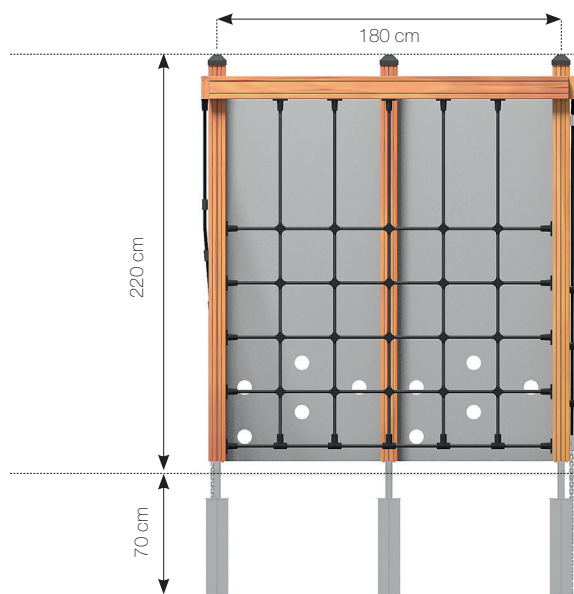

Datablad **RK2003 Lille Klatreland**

Navn:	Lille klatreland
Varenummer:	RK2003
Sikkerhedsareal:	500 x 590 cm
Sikkerhedsareal m2:	26 m2
Totalhøjde:	220 cm
Faldhøjde:	220 cm
Samlet vægt:	160 kg
Største enkeltedel:	290 cm
Materialebeskrivelse:	Download
Garantibestemmelser:	Download
Monteringstid:	3 timer
Aldersgruppe:	+3 år
Normer:	EN1176

Bolte og møtrikker

RUDECO's legeredskaber er samlet med bolte og låsemøtrikker i varmgalvaniseret eller rustfrit stål.

TopWood (Douglas)

De lodret, nedgravede stolper er fremstillet i Ø16 cm lærketræ. Alt øvrigt træ er TopWood (Douglas), der kommer fra Nord-sverige og vokser kun 3-4 måneder om året. Træet behandles med godkendt maling/ træbeskyttelse, der indeholder et svampedræbende middel - fungicider. Såfremt garantien fortsat skal opretholdes, er det et krav, at produkterne mindst en gang årligt behandles med træbeskyttelse, der indeholder svampedræbende midler - fungicider, og at bestemmelserne i den medfølgende logbog overholdes. Træ i Rudeco Klassisk, leveres farven gylden natur.