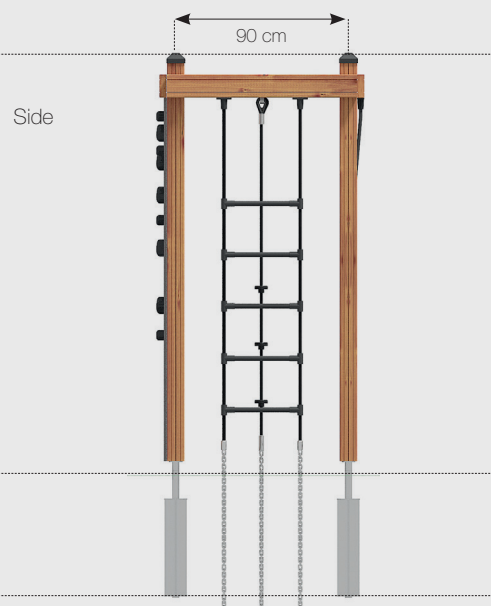

Datablad **RK2003 Lille Klatreland**

Navn:	Lille klatreland
Varenummer:	RK2003
Sikkerhedsareal:	500 x 590 cm
Sikkerhedsareal m2:	26 m2
Totalhøjde:	220 cm
Faldhøjde:	220 cm
Samlet vægt:	160 kg
Største enkeltedel:	290 cm
Materialebeskrivelse:	Download
Garantibestemmelser:	Download
Monteringstid:	3 timer
Aldersgruppe:	+3 år
Normer:	EN1176

Bolte og møtrikker

RUDECO's legeredskaber er samlet med bolte og låsemøtrikker i varmgalvaniseret eller rustfrit stål.

TopWood (Douglas)

De lodret, nedgravede stolper er fremstillet i Ø16 cm lærketræ. Alt øvrigt træ er TopWood (Douglas), der kommer fra Nord-sverige og vokser kun 3-4 måneder om året. Træet behandles med godkendt maling/ træbeskyttelse, der indeholder et svampedræbende middel - fungicider. Såfremt garantien fortsat skal opretholdes, er det et krav, at produkterne mindst en gang årligt behandles med træbeskyttelse, der indeholder svampedræbende midler - fungicider, og at bestemmelserne i den medfølgende logbog overholdes. Træ i Rudeco Klassisk, leveres farven gylden natur.