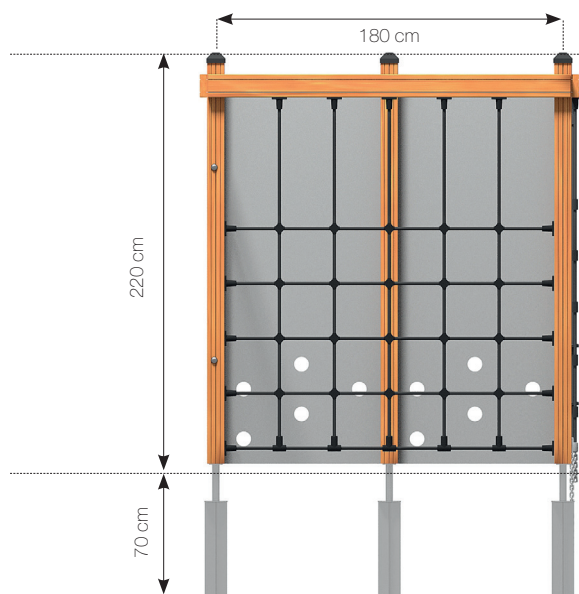

PRODUCERET EFTER EN1176

Hos RUDECO vægter vi sikkerheden højt. Derfor producerer vi alle legeredskaber efter DS / EN1176 2018.