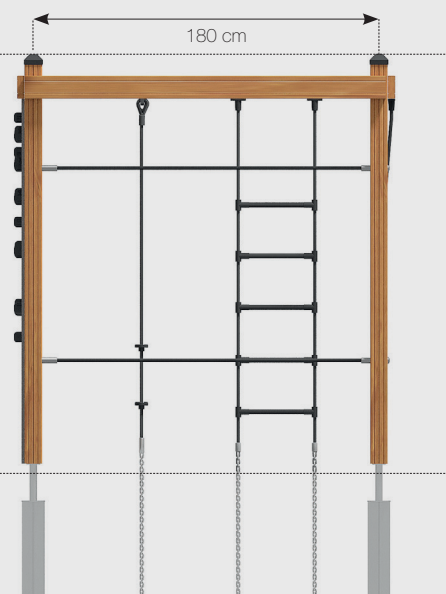

PRODUCERET EFTER EN1176

Hos RUDECO vægter vi sikkerheden højt. Derfor producerer vi alle legeredskaber efter DS / EN1176 2018.