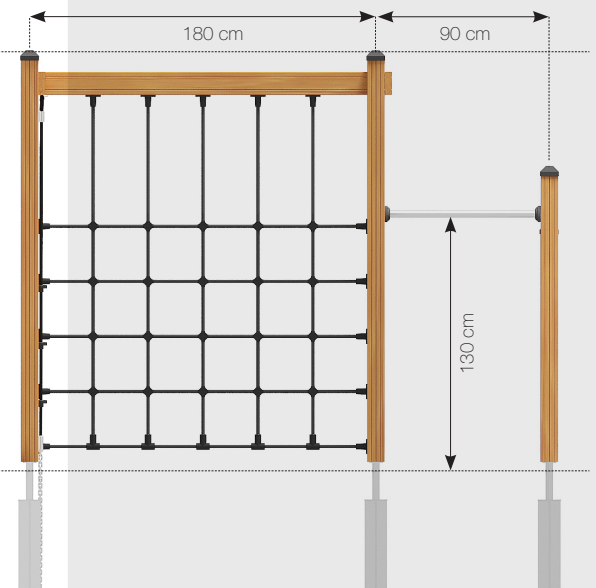

Side

PRODUCERET EFTER EN1176

Hos RUDECO vægter vi sikkerheden højt. Derfor producerer vi alle legeredskaber efter DS / EN1176 2018.