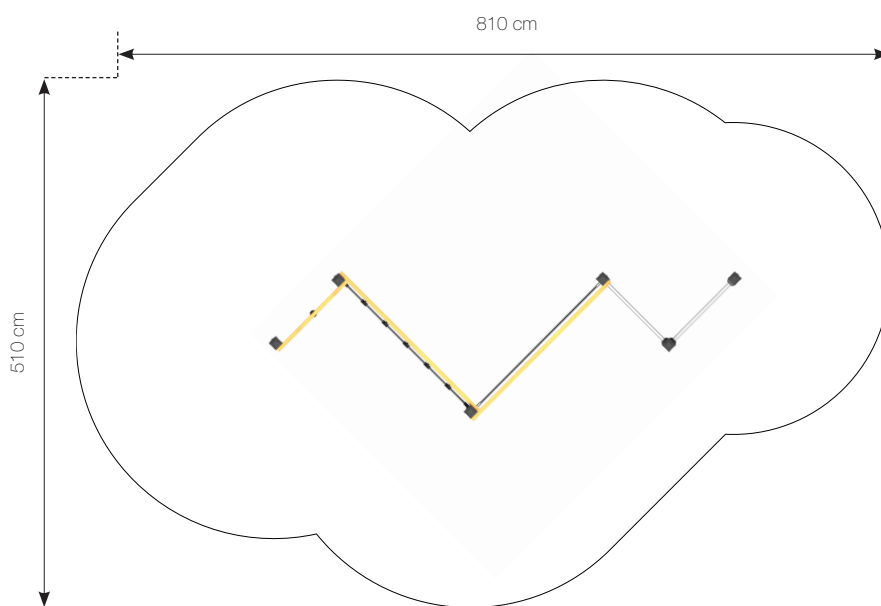

# Datablad **RK2010 Zig-Zag Klatreland**

Navn:	Zig-Zag Klatreland
Varenummer:	RK2010
Sikkerhedsareal:	810 x 510 cm
Sikkerhedsareal m2:	35 m2
Totalhøjde:	220 cm
Faldhøjde:	220 cm
Samlet vægt:	110 kg
Største enkelt-del:	290 cm
Materialebeskrivelse:	Download
Garantibestemmelser:	Download
Monteringstid:	2 timer
Aldersgruppe:	+3 år
Normer:	EN1176

## TopWood (Douglas)

De lodret, nedgravede stolper er fremstillet i Ø16 cm læketræ. Alt øvrigt træ er TopWood (Douglas), der kommer fra Nord-sverige og vokser kun 3-4 måneder om året. Træet behandles med godkendt maling/ træbeskyttelse, der indeholder et svampedræbende middel - fungicider. Såfremt garantien fortsat skal opretholdes, er det et krav, at produkterne mindst en gang årligt behandles med træbeskyttelse, der indeholder svampedræbende midler - fungicider, og at bestemmelserne i den medfølgende logbog overholdes. Træ i Rudeco Klassisk, leveres farven gylden natur.

Front

Side