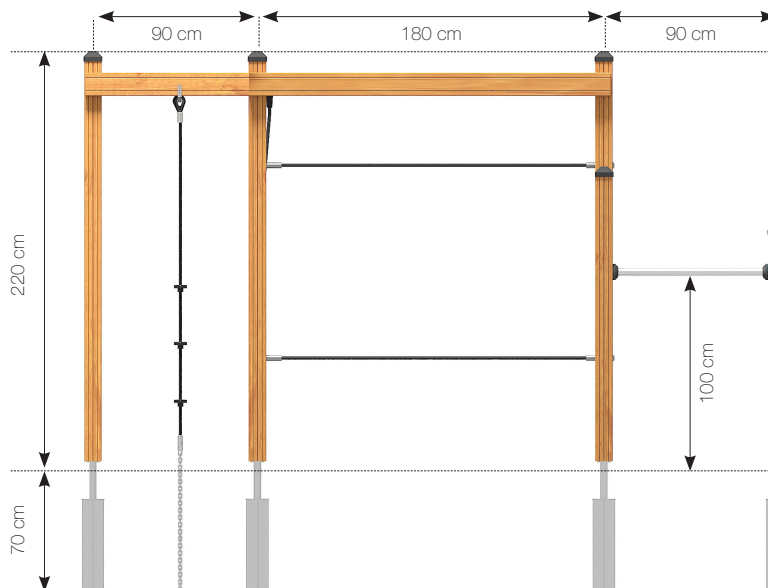

Datablad **RK2010 Zig-Zag Klatreland**

Navn:	Zig-Zag Klatreland
Varenummer:	RK2010
Sikkerhedsareal:	810 x 510 cm
Sikkerhedsareal m2:	35 m2
Totalhøjde:	220 cm
Faldhøjde:	220 cm
Samlet vægt:	110 kg
Største enkelt-del:	290 cm
Materialebeskrivelse:	Download
Garantibestemmelser:	Download
Monteringstid:	2 timer
Aldersgruppe:	+3 år
Normer:	EN1176

Bolte og møtrikker

RUDECO's legeredskaber er samlet med bolte og låsemøtrikker i varmgalvaniseret eller rustfrit stål.

TopWood (Douglas)

De lodret, nedgravede stolper er fremstillet i Ø16 cm læketræ. Alt øvrigt træ er TopWood (Douglas), der kommer fra Nord-sverige og vokser kun 3-4 måneder om året. Træet behandles med godkendt maling/ træbeskyttelse, der indeholder et svampedræbende middel - fungicider. Såfremt garantien fortsat skal opretholdes, er det et krav, at produkterne mindst en gang årligt behandles med træbeskyttelse, der indeholder svampedræbende midler - fungicider, og at bestemmelserne i den medfølgende logbog overholdes. Træ i Rudeco Klassisk, leveres farven gylden natur.

Front

PRODUCERET EFTER EN1176

Hos RUDECO vægter vi sikkerheden højt. Derfor producerer vi alle legeredskaber efter DS / EN1176 2018.

Rødvej 6 · Bursø · DK-4930 Maribo
Tlf. +45 43 99 60 33 & +45 53 600 501
E-mail: rudeco@rudeco.dk · www.rudeco.dk