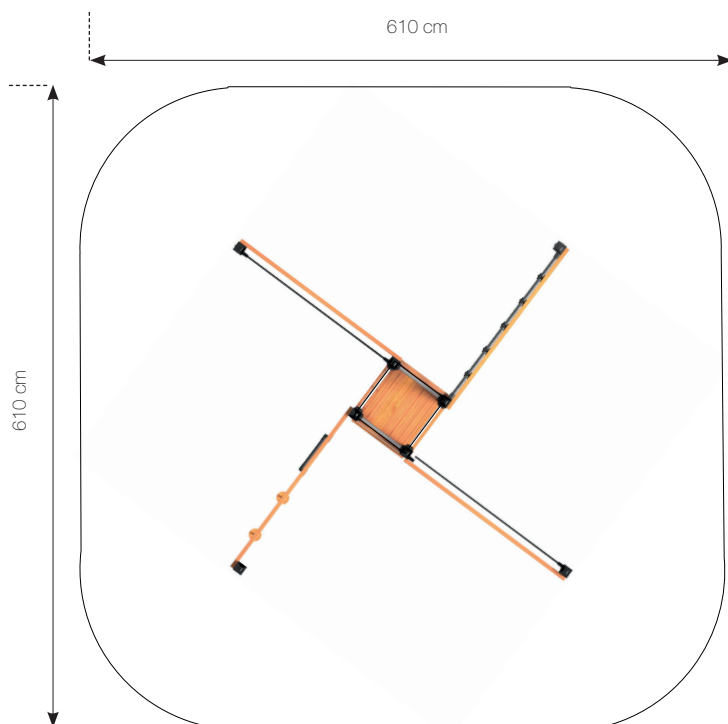

Datablad **RK2013 Klatreland Lille Mølle**

Front

Side

Navn:	Klatreland Lille Mølle
Varenummer:	RK2013
Sikkerhedsareal:	610 x 610 cm
Sikkerhedsareal m ² :	35 m ²
Totalhøjde:	220 cm
Faldhøjde:	220 cm
Samlet vægt:	150 kg
Største enkeltedel:	290 cm
Materialebeskrivelse:	Download
Garantibestemmelser:	Download
Monteringstid:	3 timer
Aldersgruppe:	+3 år
Normer:	EN1176

Bolte og møtrikker

RUDECO's legeredskaber er samlet med bolte og låsemøtrikker i varmgalvaniseret eller rustfrit stål.

TopWood (Douglas)

De lodret, nedgravede stolper er fremstillet i Ø16 cm lærketræ. Alt øvrigt træ er TopWood (Douglas), der kommer fra Nord-sverige og vokser kun 3-4 måneder om året. Træet behandles med godkendt maling/ træbeskyttelse, der indeholder et svampedræbende middel - fungicider. Såfremt garantien fortsat skal opretholdes, er det et krav, at produkterne mindst en gang årligt behandles med træbeskyttelse, der indeholder svampedræbende midler – fungicider, og at bestemmelseerne i den medfølgende logbog overholdes. Træ i Rudeco Klassisk, leveres farven gylden natur.