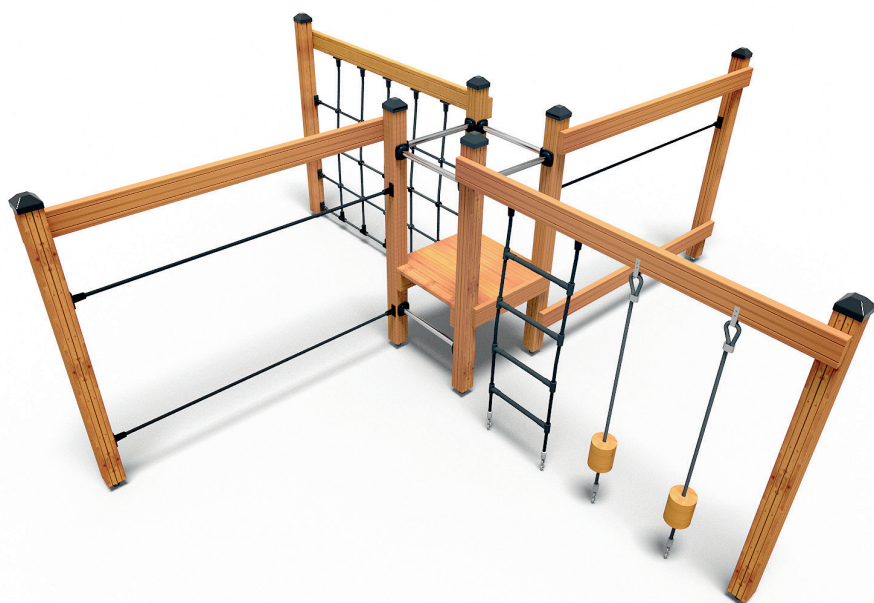

Datablad **RK2013 Klatreland Lille Mølle**

Front

Side

Navn:	Klatreland Lille Mølle
Varenummer:	RK2013
Sikkerhedsareal:	610 x 610 cm
Sikkerhedsareal m ² :	35 m ²
Totalhøjde:	220 cm
Faldhøjde:	220 cm
Samlet vægt:	150 kg
Største enkeltedel:	290 cm
Materialebeskrivelse:	Download
Garantibestemmelser:	Download
Monteringstid:	3 timer
Aldersgruppe:	+3 år
Normer:	EN1176

Bolte og møtrikker

RUDECO's legeredskaber er samlet med bolte og låsemøtrikker i varmgalvaniseret eller rustfrit stål.

TopWood (Douglas)

De lodret, nedgravede stolper er fremstillet i Ø16 cm lærketræ. Alt øvrigt træ er TopWood (Douglas), der kommer fra Nord-sverige og vokser kun 3-4 måneder om året. Træet behandles med godkendt maling/ træbeskyttelse, der indeholder et svampedræbende middel - fungicider. Såfremt garantien fortsat skal opretholdes, er det et krav, at produkterne mindst en gang årligt behandles med træbeskyttelse, der indeholder svampedræbende midler – fungicider, og at bestemmelseerne i den medfølgende logbog overholdes. Træ i Rudeco Klassisk, leveres farven gylden natur.