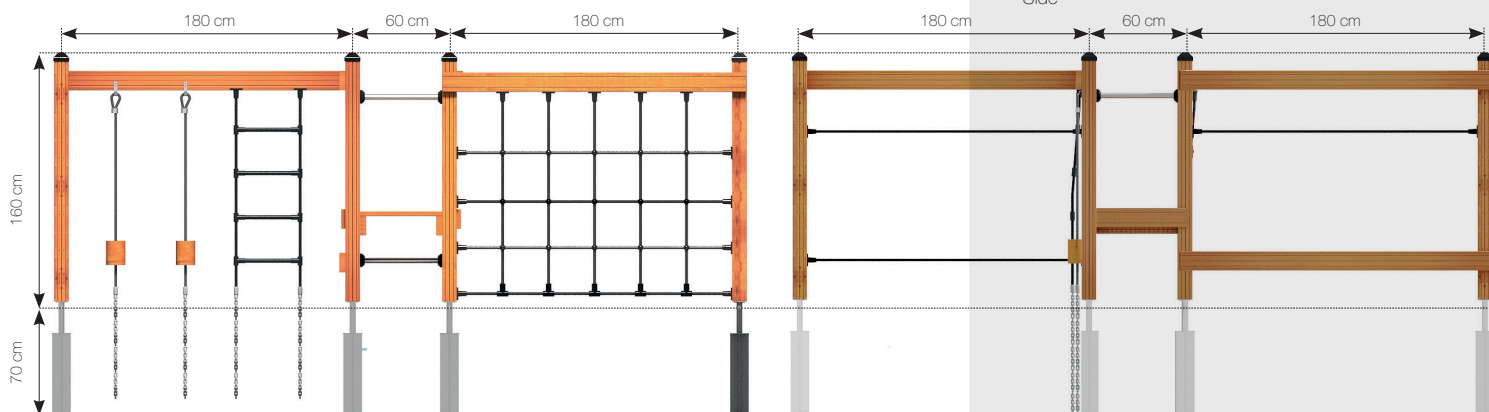

Datablad **RK2013 Klatreland Lille Mølle**

Front

Side

Navn:	Klatreland Lille Mølle
Varenummer:	RK2013
Sikkerhedsareal:	610 x 610 cm
Sikkerhedsareal m ² :	35 m ²
Totalhøjde:	220 cm
Faldhøjde:	220 cm
Samlet vægt:	150 kg
Største enkeltedel:	290 cm
Materialebeskrivelse:	Download
Garantibestemmelser:	Download
Monteringstid:	3 timer
Aldersgruppe:	+3 år
Normer:	EN1176

Bolte og møtrikker

RUDECO's legeredskaber er samlet med bolte og låsemøtrikker i varmgalvaniseret eller rustfrit stål.

TopWood (Douglas)

De lodret, nedgravede stolper er fremstillet i Ø16 cm lærketræ. Alt øvrigt træ er TopWood (Douglas), der kommer fra Nord-sverige og vokser kun 3-4 måneder om året. Træet behandles med godkendt maling/ træbeskyttelse, der indeholder et svampedræbende middel - fungicider. Såfremt garantien fortsat skal opretholdes, er det et krav, at produkterne mindst en gang årligt behandles med træbeskyttelse, der indeholder svampedræbende midler – fungicider, og at bestemmelseerne i den medfølgende logbog overholdes. Træ i Rudeco Klassisk, leveres farven gylden natur.