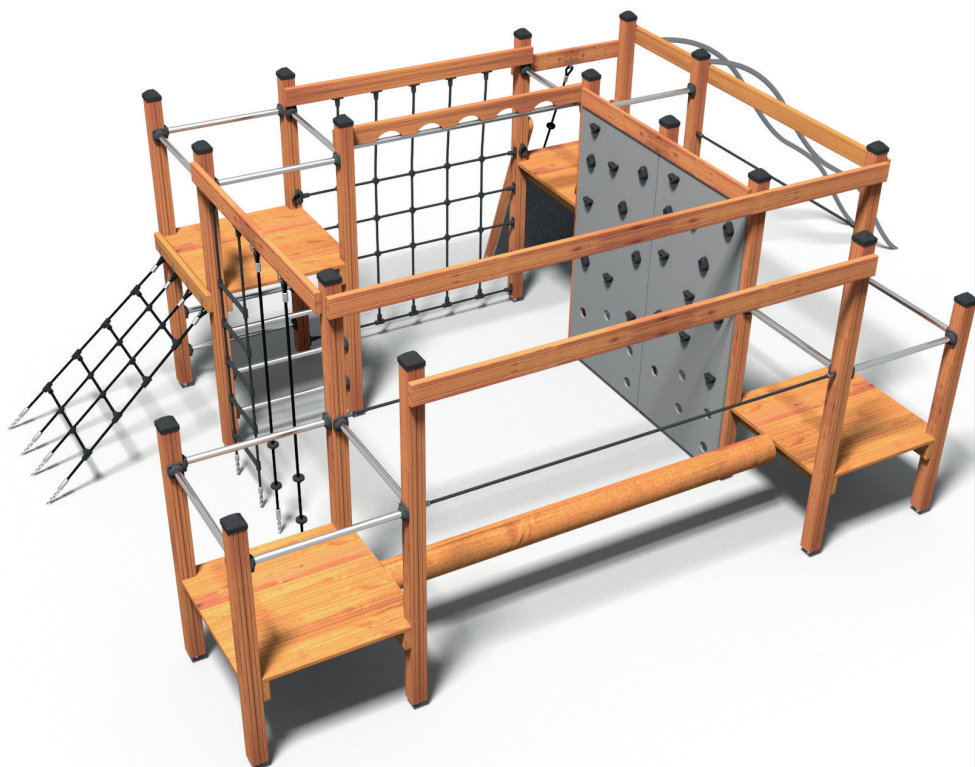

Datablad **RK2021 Stort Klatreland m/rullebom**

Navn:	Stor Klatreland m.bom
Varenummer:	RK2021
Sikkerhedsareal:	1080 x 720 cm
Sikkerhedsareal m2:	58 m2
Totalhøjde:	290 cm
Faldhøjde:	290 cm
Samlet vægt:	517 kg
Største enkeltstel:	290 cm
Materialebeskrivelse:	Download
Garantibestemmelser:	Download
Monteringstid:	6 timer
Aldersgruppe:	+3 år
Normer:	EN1176

Bolte og møtrikker

RUDECO's legeredskaber er samlet med bolte og låsemøtrikker i varmgalvaniseret eller rustfrit stål.

TopWood (Douglas)

De lodret, nedgravede stolper er fremstillet i Ø16 cm lærketræ. Alt øvrigt træ er TopWood (Douglas), der kommer fra Nord-sverige og vokser kun 3-4 måneder om året. Træet behandles med godkendt maling/ træbeskyttelse, der indeholder et svampedræbende middel - fungicider. Såfremt garantien fortsat skal opretholdes, er det et krav, at produkterne mindst en gang årligt behandles med træbeskyttelse, der indeholder svampedræbende midler - fungicider, og at bestemmelserne i den medfølgende logbog overholdes. Træ i Rudeco Klassisk, leveres farven gylden natur.