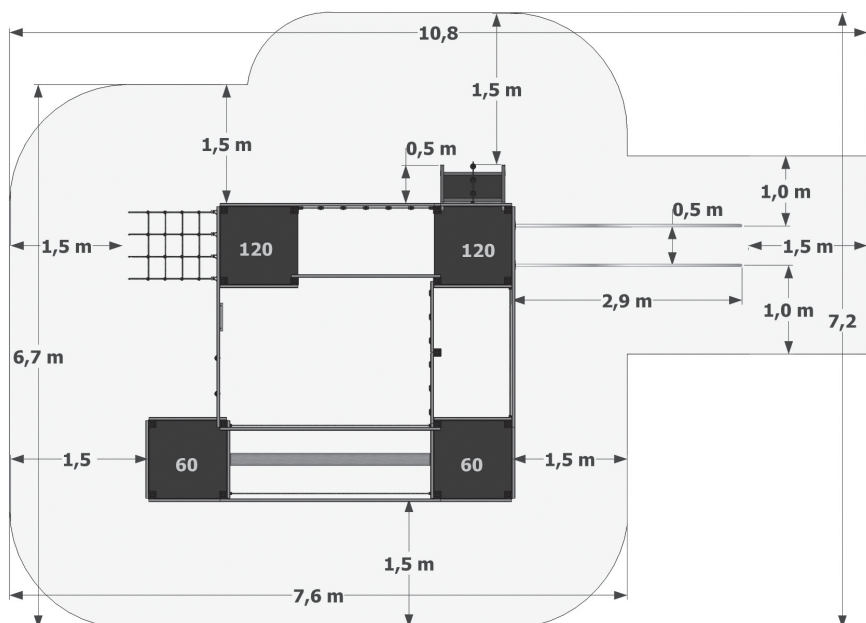

PRODUCERET EFTER EN1176

Hos RUDECO vægter vi sikkerheden højt. Derfor producerer vi alle legeredskaber efter DS / EN1176 2018.