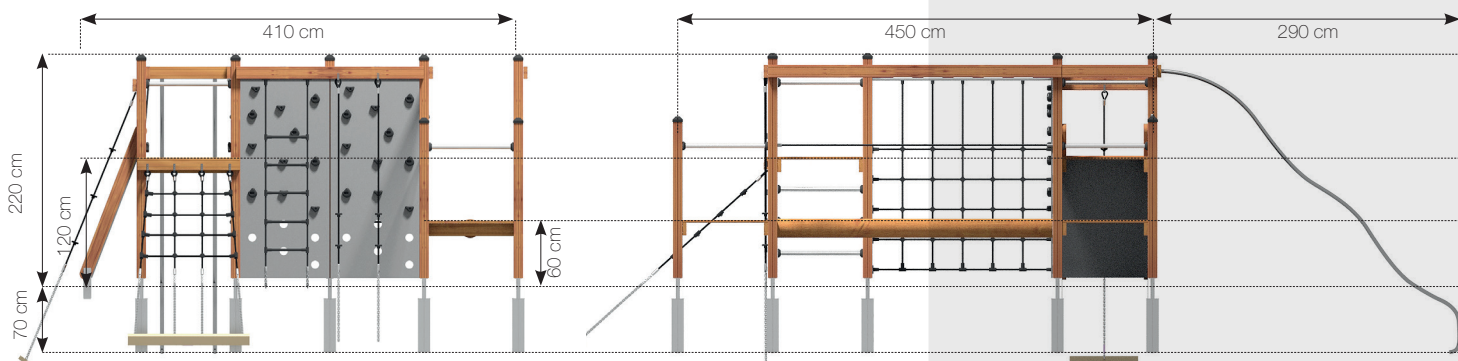

PRODUCERET EFTER EN1176

Hos RUDECO vægter vi sikkerheden højt. Derfor producerer vi alle legeredskaber efter DS / EN1176 2018.