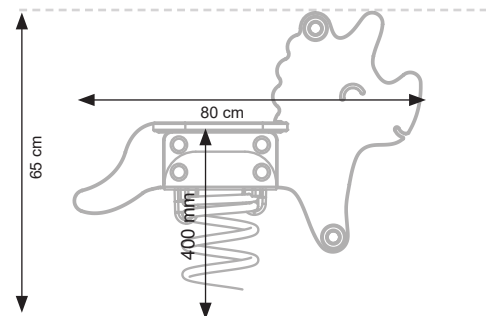

Datablad **RK6676 Dinoen 2**

Navn:	Dinoen 2
Varenummer:	RK6676
Sikkerhedsareal:	280 x 230 cm
Sikkerhedsareal m ² :	6,5 m ²
Totalhøjde:	65 cm
Faldhøjde:	40 cm
Materialebeskrivelse:	Download
Garantibestemmelser:	Download
Monteringstid:	1/2 time
Aldersgruppe:	+2 år
Normer:	EN1176

Vippedyret er fremstillet i et solidt HDPE materiale (tykkelse 19 mm).

Håndgreb og fodstøtter er fremstillet i et forstærket plastmateriale med skridsikker overflade.

Den 'store' fjeder har en godstykkelse på Ø 20 mm, og en diameter på Ø 200 og samt en højde på 400 mm.