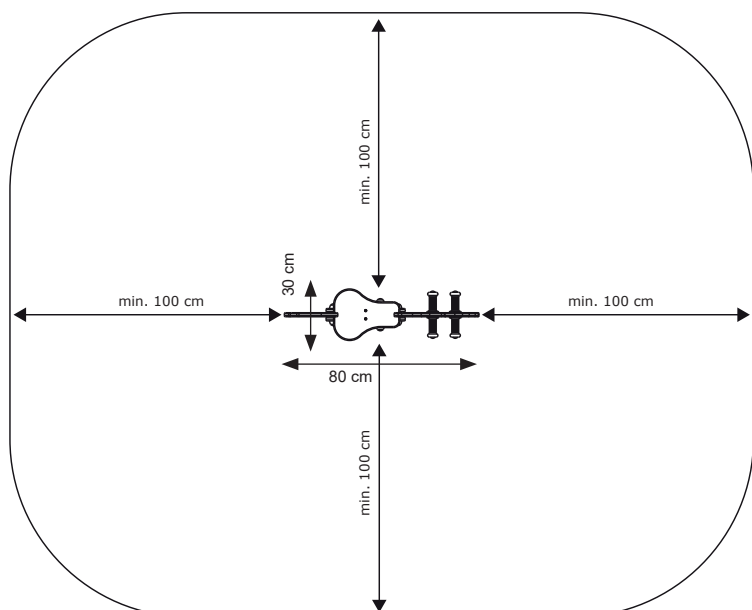

PRODUCERET EFTER EN1176

Hos RUDECO vægter vi sikkerheden højt. Derfor producerer vi alle legeredskaber efter

RUDECO
LEGEPLADSER.PARKOUR.SPØRT

Rødvej 6 · Bursø · DK-4930 Maribo
Tlf. +45 43 99 60 33 & +45 53 600 501
E-mail: rudeco@rudeco.dk · www.rudeco.dk