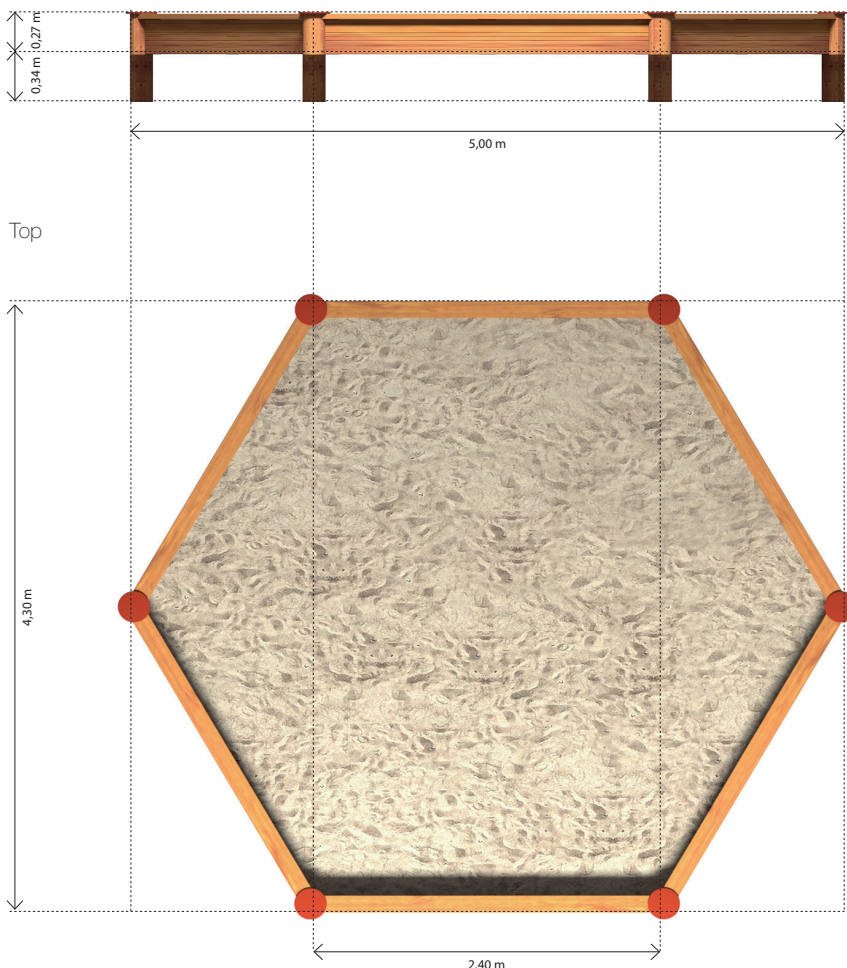

# Datablad **RK9116 Sandkasse 6**

Rudeco tilbyder stolpebeskyttere i 5 forskellige farver:

Side

Navn:	Sandkasse 6
Varenummer:	RK9116
Sikkerhedsareal:	5,0 x 4,3 m
Sikkerhedsareal m <sup>2</sup> :	0 m <sup>2</sup>
Totalhøjde:	0,27 m
Faldhøjde:	0,27 m
Samlet vægt:	100 kg
Største enkelt del:	2,4 m
Materialebeskrivelse:	Download
Garantibestemmelser:	Download
Monteringstid:	3 timer
Aldersgruppe:	+2 år
Normer:	EN1176

## TopWood (Douglas)

De lodret, nedgravede stolper er fremstillet i Ø16 cm læketræ. Alt øvrigt træ er TopWood (Douglas), der kommer fra Nord-sverige og vokser kun 3-4 måneder om året. Træet behandles med godkendt maling/ træbeskyttelse, der indeholder et svampedræbende middel - fungicider. Såfremt garantien fortsat skal opretholdes, er det et krav, at produkterne mindst en gang årligt behandles med træbeskyttelse, der indeholder svampedræbende midler - fungicider, og at bestemmelserne i den medfølgende logbog overholdes. Træ i Rudeco Klassisk, leveres farven gylden natur.

## HPL stolpebeskyttere

Til beskyttelse af de lodrette læk-stolper, er disse forsynet med cirkelrunde HPL-skiver. HPL er et højtrykslaminat (HPL - High Pressure Laminate), som er flade plader, bestående af papirfibre + træ-masse, sammenpresset med phenol-harpikslim under meget højt tryk og høj temperatur. Den lukkede, glatte og robuste overflade medfører nem rengøring - og evt. fjernelse af graffiti. Sandwich-konstruktionen og materialesammensætningen medfører et uhyre stærkt og robust materiale, velegnet til udendørs brug i mange år. HPL bleges minimalt af solen (UV niveau 7-8 ud af 10) og påvirkes ikke af vejr/vind, er vedligeholdelsesfri og rengøringsvenlig. Rengøring kan foretages med alle alm. rengøringsmidler og højtryksrensere.