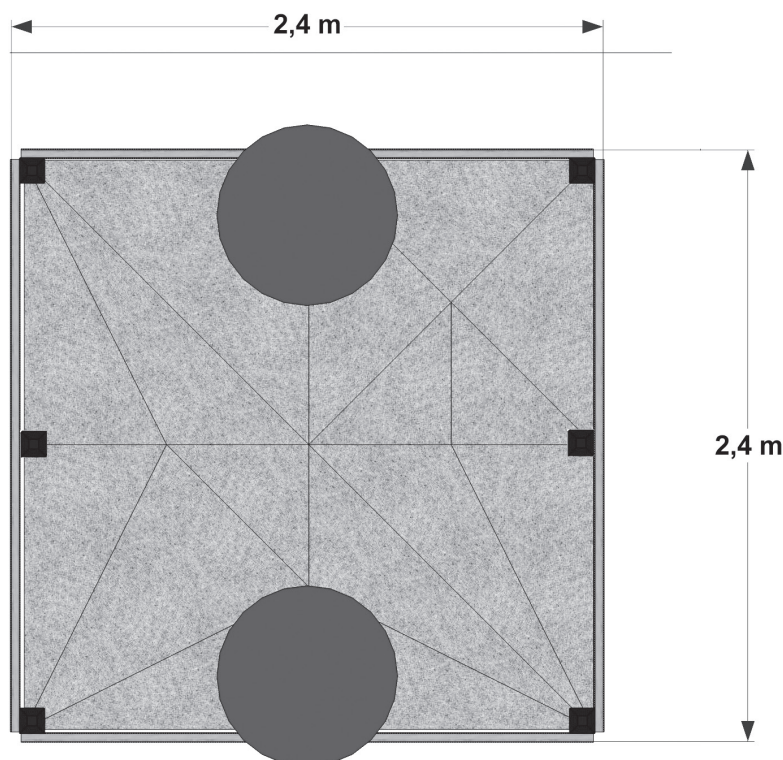

Datablad **RK9122 Sandkasse 22**

Side

Top

Navn:	Sandkasse 22
Varenummer:	RK9122
Sikkerhedsareal:	2,4 x 2,4 m
Sikkerhedsareal m2:	0 m2
Totalhøjde:	0,48 m
Faldhøjde:	0,48 m
Samlet vægt:	38 kg
Største enkelt del:	1,2 m
Materialebeskrivelse:	Download
Garantibestemmelser:	Download
Monteringstid:	2 timer
Aldersgruppe:	+2 år
Normer:	EN1176

HPL sideplader

Sideplader er fremstillet i højtrykslaminat (HPL - High Pressure Laminate), som er flade plader, bestående af papirfibre + træ-masse, sammenpresset med phenol-harpikslim under meget højt tryk og høj temperatur. Den lukkede, glatte og robuste overflade medfører nem rengøring - og evt. fjernelse af graffiti. Sandwich-konstruktionen og materialesammensætningen medfører et uhyre stærkt og robust materiale, velegnet til udendørs brug i mange år. HPL bleges minimalt af solen (UV niveau 7-8 ud af 10) og påvirkes ikke af vejr/vind, er vedligeholdelsesfri og rengøringsvenlig. Rengøring kan foretages med alle alm. rengøringsmidler og højtryksrensere.