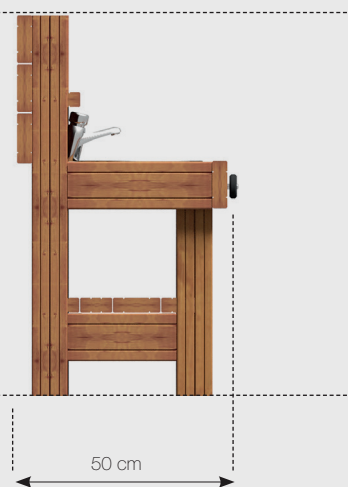

TopWood (Douglas)

Alt træ er TopWood (Douglas), der kommer fra Nord-sverige og vokser kun 3-4 måneder om året. Træet behandles med godkendt maling/ træbeskyttelse, der indeholder et svampedræbende middel - fungicider. Såfremt garantien fortsat skal opretholdes, er det et krav, at produkterne mindst en gang årligt behandles med træbeskyttelse, der indeholder svampedræbende midler - fungicider, og at bestemmelserne i den medfølgende logbog overholdes. Træ i Rudeco Klassisk, leveres farven gylden natur.

Side

PRODUCERET EFTER EN1176

Hos RUDECO vægter vi sikkerheden højt. Derfor producerer vi alle legeredskaber efter DS / EN1176 2018.