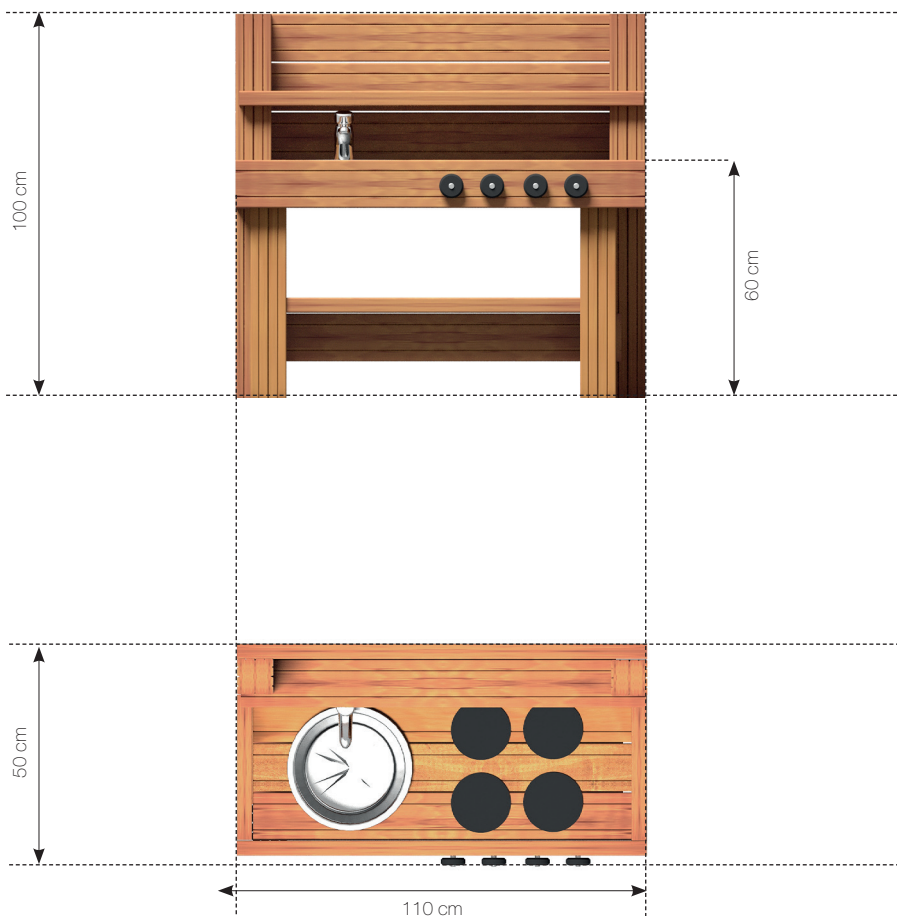

Datablad **RK9492 - legeudekøkken**

Front

Navn:	Legekøkken
Varenummer:	RK9492
Sikkerhedsareal:	50 x 110 cm
Sikkerhedsareal m2:	0 m2
Totalhøjde:	100 cm
Faldhøjde:	0 cm
Samlet vægt:	40 kg
Største enkelt del:	160 cm
Materialebeskrivelse:	Download
Garantibestemmelser:	Download
Monteringstid:	0,3 timer
Aldersgruppe:	+2 år
Normer:	EN1176

Bolte og møtrikker

RUDECO's legeredskaber er samlet med bolte og låsemøtrikker i varmgalvaniseret eller rustfrit stål.

TopWood (Douglas)

Alt træ er TopWood (Douglas), der kommer fra Nord-sverige og vokser kun 3-4 måneder om året. Træet behandles med godkendt maling/ træbeskyttelse, der indeholder et svampedræbende middel - fungicider. Såfremt garantien fortsat skal opretholdes, er det et krav, at produkterne mindst en gang årligt behandles med træbeskyttelse, der indeholder svampedræbende midler - fungicider, og at bestemmelserne i den medfølgende logbog overholdes. Træ i Rudeco Klassisk, leveres farven gylden natur.