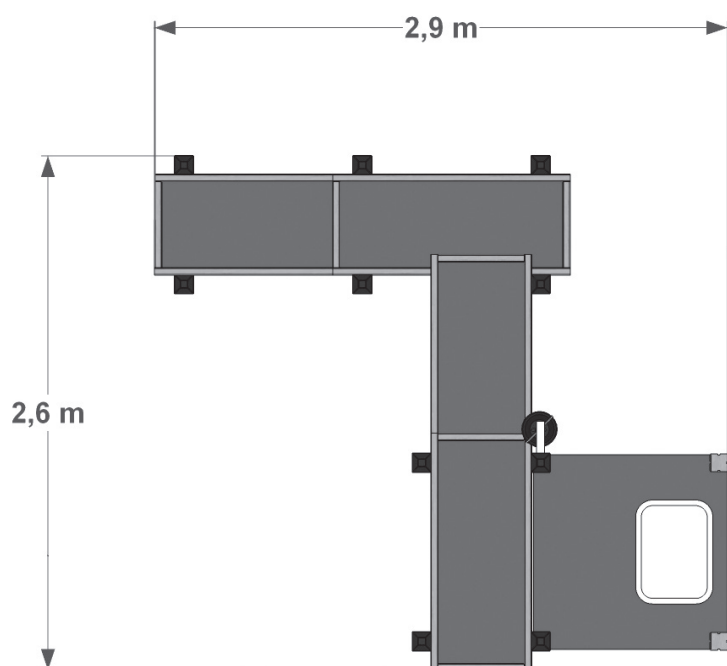

PRODUCERET EFTER EN1176

Hos RUDECO vægter vi sikkerheden højt. Derfor producerer vi alle legeredskaber efter DS / EN1176 2018.