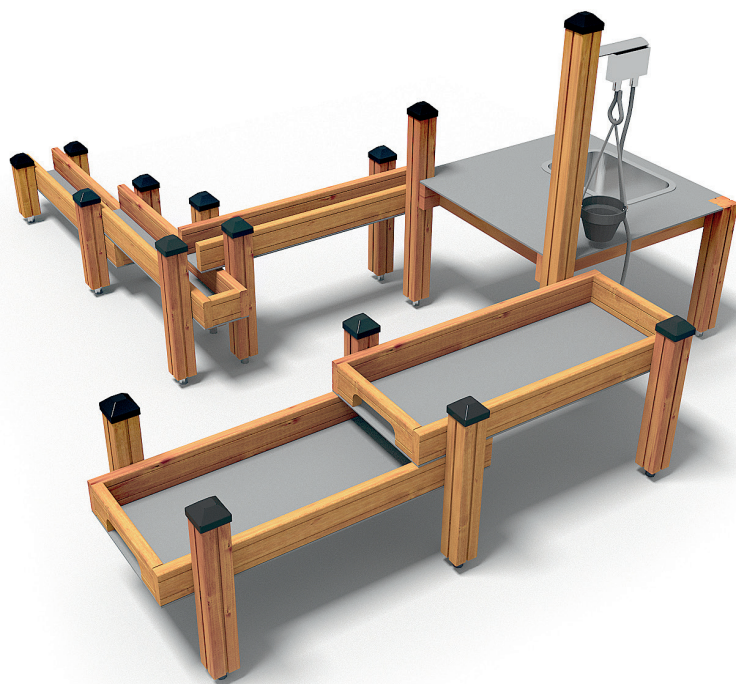

# Datablad **RK9511 - Vandleg 11**

Navn:	Vandleg 11
Varenummer:	RK9511
Sikkerhedsareal:	206 x 209 cm
Sikkerhedsareal m2:	0 m2
Totalhøjde:	160 cm
Faldhøjde:	0 cm
Samlet vægt:	84 kg
Største enkelt del:	220 cm
Materialebeskrivelse:	Download
Garantibestemmelser:	Download
Monteringstid:	0,3 timer
Aldersgruppe:	+2 år
Normer:	EN1176

## Bolte og møtrikker

RUDECO's legeredskaber er samlet med bolte og låsemøtrikker i varmgalvaniseret eller rustfrit stål.

## TopWood (Douglas)

Alt træ er TopWood (Douglas), der kommer fra Nord-sverige og vokser kun 3-4 måneder om året. Træet behandles med godkendt maling/ træbeskyttelse, der indeholder et svampedræbende middel - fungicider. Såfremt garantien fortsat skal opretholdes, er det et krav, at produkterne mindst en gang årligt behandles med træbeskyttelse, der indeholder svampedræbende midler - fungicider, og at bestemmelse i den medfølgende logbog overholdes. Træ i Rudeco Klassisk, leveres farven gylden natur.

Front

Side