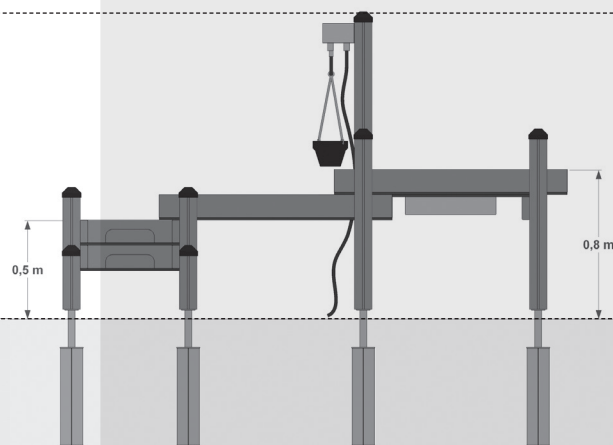

Side

PRODUCERET EFTER EN1176

Hos RUDECO vægter vi sikkerheden højt. Derfor producerer vi alle legeredskaber efter DS / EN1176 2018.