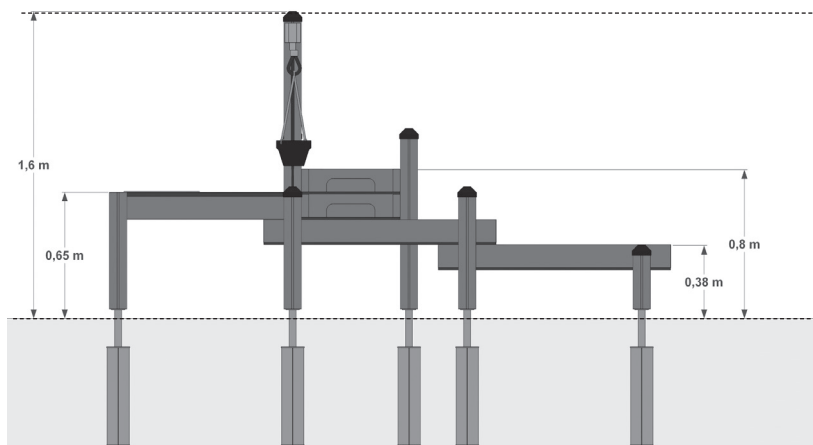

TopWood (Douglas)

Alt træ er TopWood (Douglas), der kommer fra Nord-sverige og vokser kun 3-4 måneder om året. Træet behandles med godkendt maling/ træbeskyttelse, der indeholder et svampedræbende middel - fungicider. Såfremt garantien fortsat skal opretholdes, er det et krav, at produkterne mindst en gang årligt behandles med træbeskyttelse, der indeholder svampedræbende midler - fungicider, og at bestemmelse i den medfølgende logbog overholdes. Træ i Rudeco Klassisk, leveres farven gylden natur.

Front