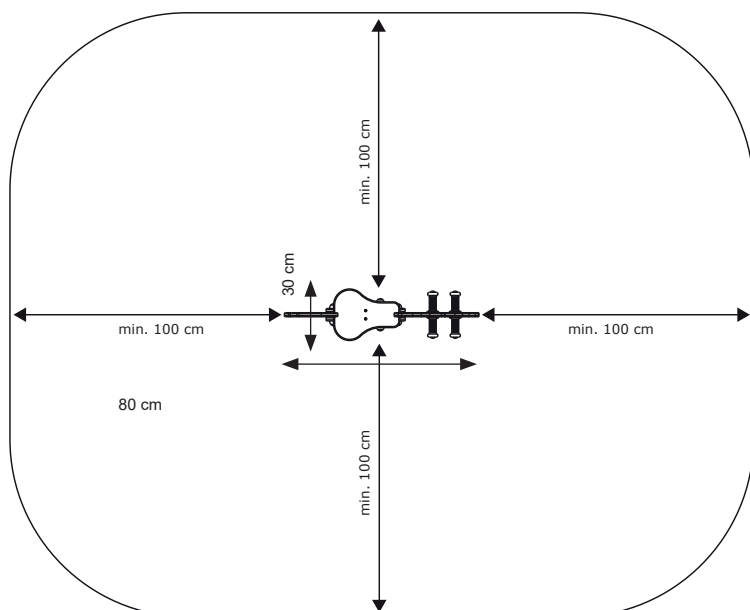

RUDECO
LEGEPLADSER.PARKOUR.SPORT

Rødvej 6 · Bursø · DK-4930 Maribo
Tlf. +45 43 99 60 33 & +45 53 600 501
E-mail: rudeco@rudeco.dk · www.rudeco.dk