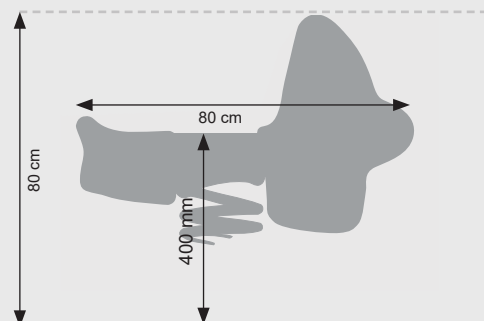

Datablad **RK6603 Fly**

Navn:	Fly
Varenummer:	RK6603
Sikkerhedsareal:	280 x 230 cm
Sikkerhedsareal m2:	6,5 m2
Totalhøjde:	80 cm
Faldhøjde:	40 cm
Materialebeskrivelse:	Download
Garantibestemmelser:	Download
Monteringstid:	1/2 time
Aldersgruppe:	+2 år
Normer:	EN1176

Vippedyret er fremstillet i et solidt HDPE materiale (tykkelse 19 mm).

Håndgreb og fodstøtter er fremstillet i et forstærket plastmateriale med skridsikker overflade.

Den 'store' fjeder har en godstykkelse på Ø 20 mm, og en diameter på Ø 200 og samt en højde på 400 mm.