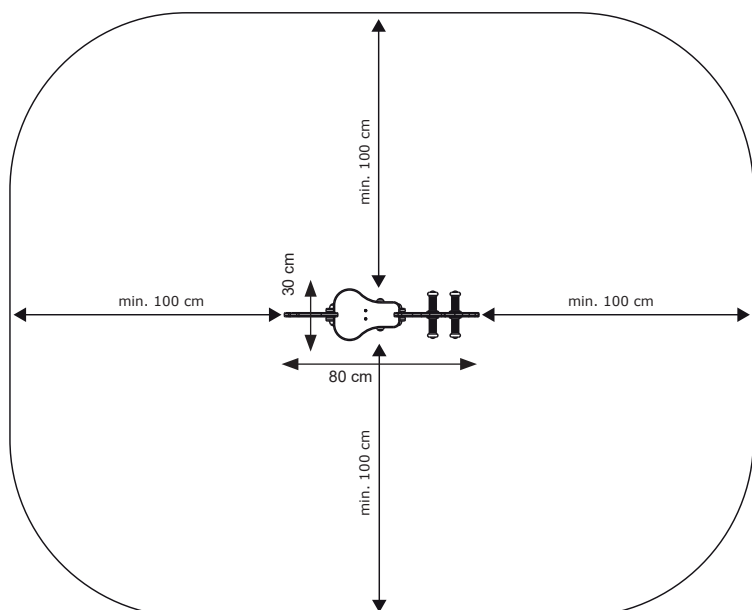

RUDECO
LEGEPLADSER.PARKOUR.SPORT

Rødvej 6 · Bursø · DK-4930 Maribo
Tlf. +45 43 99 60 33 & +45 53 600 501
E-mail: rudeco@rudeco.dk · www.rudeco.dk