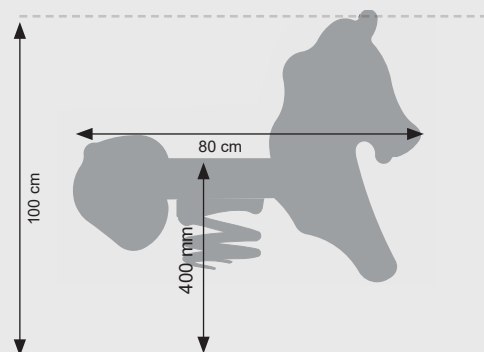

Datablad **RK6613 Hesten**

Navn:	Hesten
Varenummer:	RK6613
Sikkerhedsareal:	280 x 230 cm
Sikkerhedsareal m2:	6,5 m2
Totalhøjde:	100 cm
Faldhøjde:	40 cm
Materialebeskrivelse:	Download
Garantibestemmelser:	Download
Monteringstid:	1/2 time
Aldersgruppe:	+2 år
Normer:	EN1176

Vippedyret er fremstillet i et solidt HDPE materiale (tykkelse 19 mm).

Håndgreb og fodstøtter er fremstillet i et forstærket plastmateriale med skridsikker overflade.

Den 'store' fjeder har en godstykkelse på Ø 20 mm, og en diameter på Ø 200 og samt en højde på 400 mm.