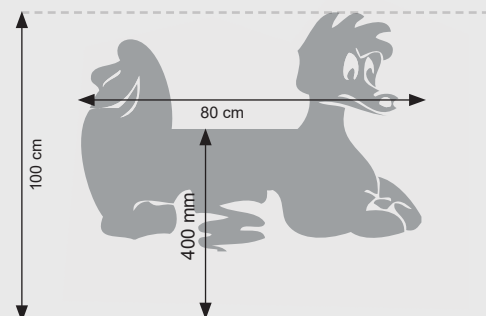

Datablad **RK6651 Dragen**

Navn:	Dragen
Varenummer:	RK6651
Sikkerhedsareal:	280 x 230 cm
Sikkerhedsareal m2:	6,5 m2
Totalhøjde:	100 cm
Faldhøjde:	40 cm
Materialebeskrivelse:	Download
Garantibestemmelser:	Download
Monteringstid:	1/2 time
Aldersgruppe:	+2 år
Normer:	EN1176

Vippedyret er fremstillet i et solidt HDPE materiale (tykkelse 19 mm).

Håndgreb og fodstøtter er fremstillet i et forstærket plastmateriale med skridsikker overflade.

Den 'store' fjeder har en godstykkelse på Ø 20 mm, og en diameter på Ø 200 og samt en højde på 400 mm.