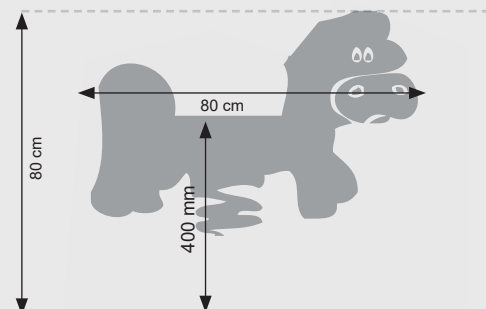

Datablad **RK6652 Koen**

Navn:	Koen
Varenummer:	RK6652
Sikkerhedsareal:	280 x 230 cm
Sikkerhedsareal m2:	6,5 m2
Totalhøjde:	80 cm
Faldhøjde:	40 cm
Materialebeskrivelse:	Download
Garantibestemmelser:	Download
Monteringstid:	1/2 time
Aldersgruppe:	+2 år
Normer:	EN1176

Vippedyret er fremstillet i et solidt HDPE materiale (tykkelse 19 mm).

Håndgreb og fodstøtter er fremstillet i et forstærket plastmateriale med skridsikker overflade.

Den 'store' fjeder har en godstykkelse på Ø 20 mm, og en diameter på Ø 200 og samt en højde på 400 mm.