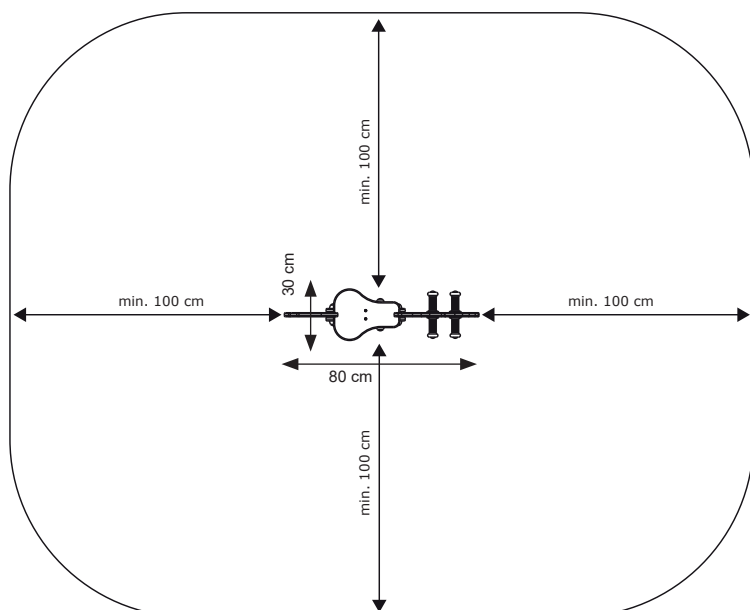

RUDECO
LEGEPLADSER.PARKOUR.SPORT

Rødvej 6 · Bursø · DK-4930 Maribo
Tlf. +45 43 99 60 33 & +45 53 600 501
E-mail: rudeco@rudeco.dk · www.rudeco.dk