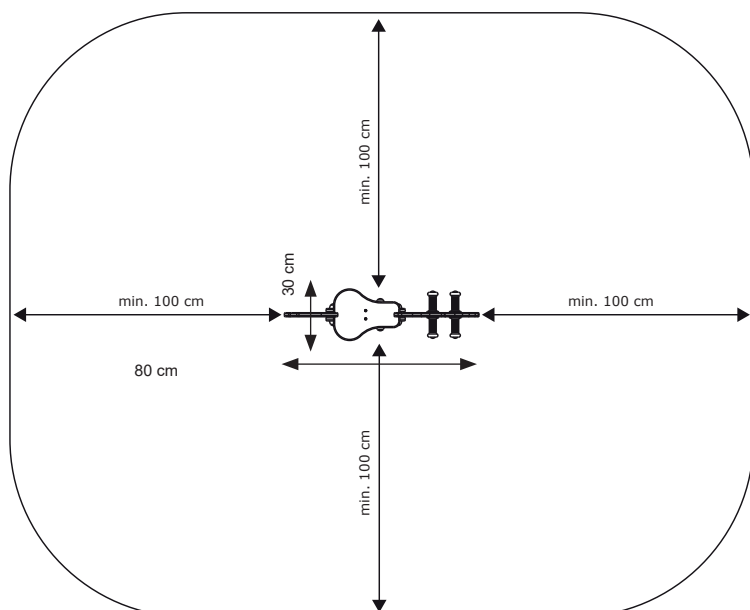

RUDECO
LEGEPLADSER.PARKOUR.SPORT

Rødvej 6 · Bursø · DK-4930 Maribo
Tlf. +45 43 99 60 33 & +45 53 600 501
E-mail: rudeco@rudeco.dk · www.rudeco.dk