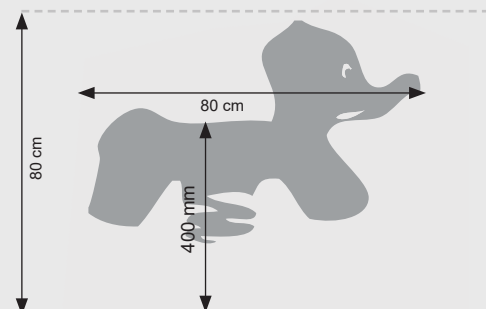

Datablad **RK6653 Elefanten**

Navn:	Elefanten
Varenummer:	RK6653
Sikkerhedsareal:	280 x 230 cm
Sikkerhedsareal m2:	6,5 m2
Totalhøjde:	80 cm
Faldhøjde:	40 cm
Materialebeskrivelse:	Download
Garantibestemmelser:	Download
Monteringstid:	1/2 time
Aldersgruppe:	+2 år
Normer:	EN1176

Vippedyret er fremstillet i et solidt HDPE materiale (tykkelse 19 mm).

Håndgreb og fodstøtter er fremstillet i et forstærket plastmateriale med skridsikker overflade.

Den 'store' fjeder har en godstykkelse på Ø 20 mm, og en diameter på Ø 200 og samt en højde på 400 mm.