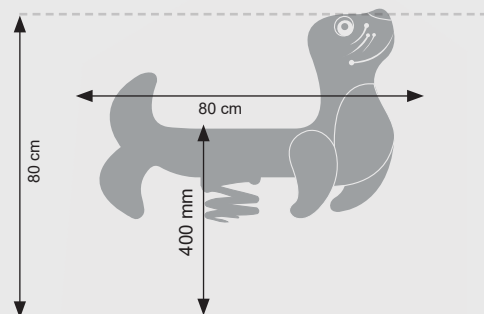

Datablad **RK6654 Søløven**

Navn:	Søløven
Varenummer:	RK6654
Sikkerhedsareal:	280 x 230 cm
Sikkerhedsareal m2:	6,5 m2
Totalhøjde:	80 cm
Faldhøjde:	40 cm
Materialebeskrivelse:	Download
Garantibestemmelser:	Download
Monteringstid:	1/2 time
Aldersgruppe:	+2 år
Normer:	EN1176

Vippedyret er fremstillet i et solidt HDPE materiale (tykkelse 19 mm).

Håndgreb og fodstøtter er fremstillet i et forstærket plastmateriale med skridsikker overflade.

Den 'store' fjeder har en godstykkelse på Ø 20 mm, og en diameter på Ø 200 og samt en højde på 400 mm.