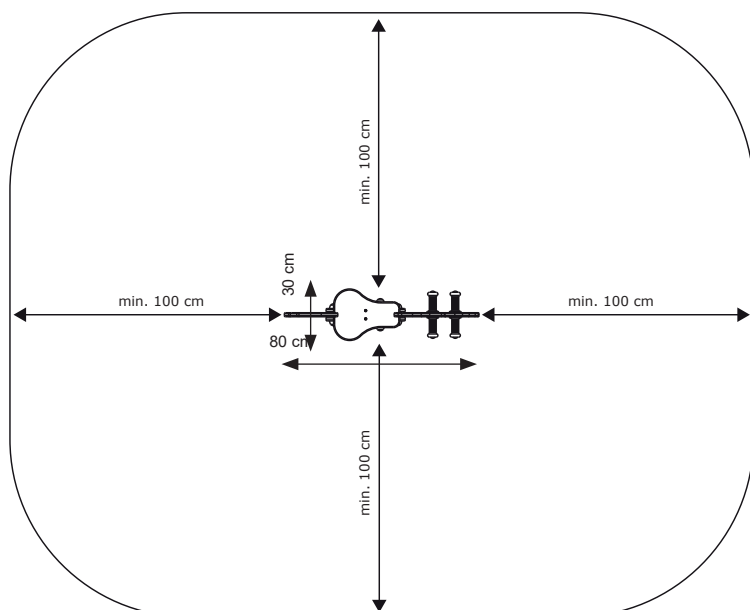

PRODUCERET EFTER EN1176

Hos RUDECO vægter vi sikkerheden højt. Derfor producerer vi alle legeredskaber efter DS / EN1176 2018.

RUDECO
LEGEPLADSER.PARKOUR.SPORT

Rødvej 6 · Bursø · DK-4930 Maribo
Tlf. +45 43 99 60 33 & +45 53 600 501
E-mail: rudeco@rudeco.dk · www.rudeco.dk