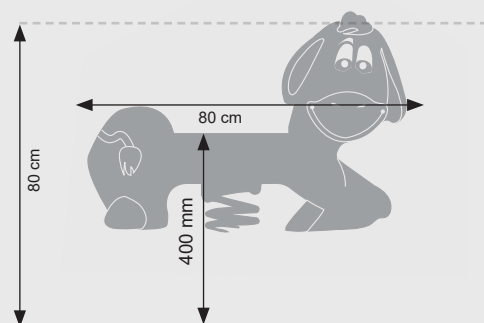

Datablad **RK6655 Æslet**

Navn:	Æslet
Varenummer:	RK6655
Sikkerhedsareal:	280 x 230 cm
Sikkerhedsareal m2:	6,5 m2
Totalhøjde:	80 cm
Faldhøjde:	40 cm
Materialebeskrivelse:	Download
Garantibestemmelser:	Download
Monteringstid:	1/2 time
Aldersgruppe:	+2 år
Normer:	EN1176

Vippedyret er fremstillet i et solidt HDPE materiale (tykkelse 19 mm).

Håndgreb og fodstøtter er fremstillet i et forstærket plastmateriale med skridsikker overflade.

Den 'store' fjeder har en godstykkelse på Ø 20 mm, og en diameter på Ø 200 og samt en højde på 400 mm.