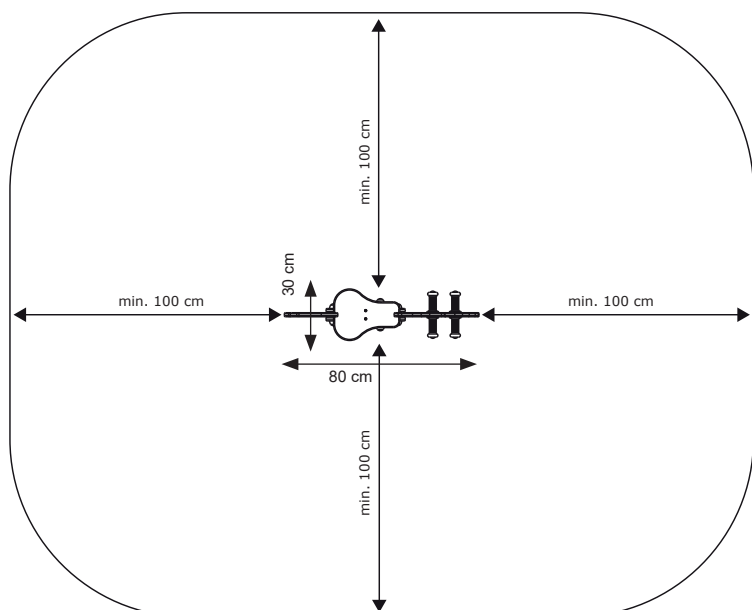

PRODUCERET EFTER EN1176

Hos RUDECO vægter vi sikkerheden højt. Derfor producerer vi alle legeredskaber efter

RUDECO
LEGEPLADSER.PARKOUR.SPORT

Rødvej 6 · Bursø · DK-4930 Maribo
Tlf. +45 43 99 60 33 & +45 53 600 501
E-mail: rudeco@rudeco.dk · www.rudeco.dk