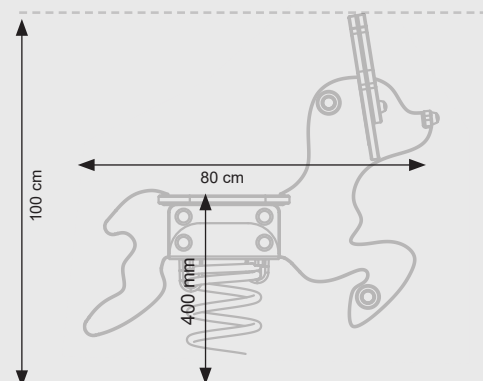

Datablad **RK6671 Rådyret**

Navn:	Æslet
Varenummer:	RK6655
Sikkerhedsareal:	280 x 230 cm
Sikkerhedsareal m2:	6,5 m2
Totalhøjde:	80 cm
Faldhøjde:	40 cm
Materialebeskrivelse:	Download
Garantibestemmelser:	Download
Monteringstid:	1/2 time
Aldersgruppe:	+2 år
Normer:	EN1176

Vippedyret er fremstillet i et solidt HDPE materiale (tykkelse 19 mm).

Håndgreb og fodstøtter er fremstillet i et forstærket plastmateriale med skridsikker overflade.

Den 'store' fjeder har en godstykkelse på Ø 20 mm, og en diameter på Ø 200 og samt en højde på 400 mm.