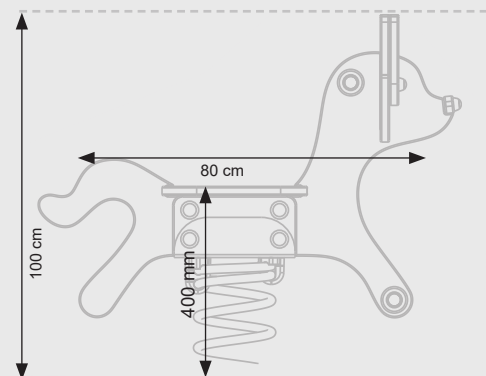

Datablad **RK6672 Ræven**

Navn:	Ræven
Varenummer:	RK6672
Sikkerhedsareal:	280 x 230 cm
Sikkerhedsareal m2:	6,5 m2
Totalhøjde:	100 cm
Faldhøjde:	40 cm
Materialebeskrivelse:	Download
Garantibestemmelser:	Download
Monteringstid:	1/2 time
Aldersgruppe:	+2 år
Normer:	EN1176

Vippedyret er fremstillet i et solidt HDPE materiale (tykkelse 19 mm).

Håndgreb og fodstøtter er fremstillet i et forstærket plastmateriale med skridsikker overflade.

Den 'store' fjeder har en godstykkelse på Ø 20 mm, og en diameter på Ø 200 og samt en højde på 400 mm.