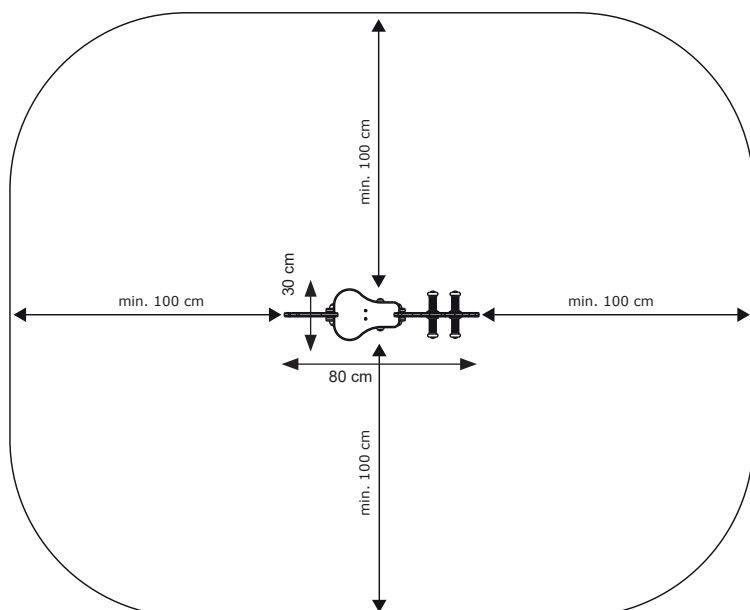

PRODUCERET EFTER EN1176

Hos RUDECO vægter vi sikkerheden højt. Derfor producerer vi alle legeredskaber efter

RUDECO
LEGEPLADSER.PARKOUR.SPORT

Rødvej 6 · Bursø · DK-4930 Maribo
Tlf. +45 43 99 60 33 & +45 53 600 501
E-mail: rudeco@rudeco.dk · www.rudeco.dk