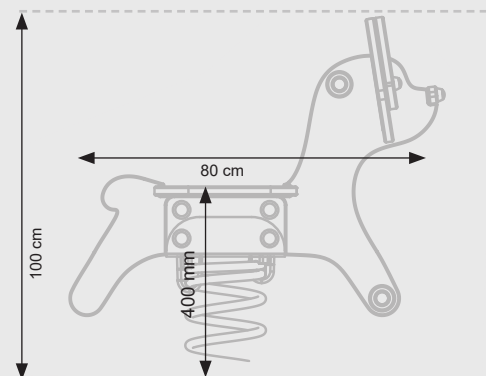

Datablad **RK6673 Hunden**

Navn:	Hunden
Varenummer:	RK6673
Sikkerhedsareal:	280 x 230 cm
Sikkerhedsareal m2:	6,5 m2
Totalhøjde:	100 cm
Faldhøjde:	40 cm
Materialebeskrivelse:	Download
Garantibestemmelser:	Download
Monteringstid:	1/2 time
Aldersgruppe:	+2 år
Normer:	EN1176

Vippedyret er fremstillet i et solidt HDPE materiale (tykkelse 19 mm).

Håndgreb og fodstøtter er fremstillet i et forstærket plastmateriale med skridsikker overflade.

Den 'store' fjeder har en godstykkelse på Ø 20 mm, og en diameter på Ø 200 og samt en højde på 400 mm.