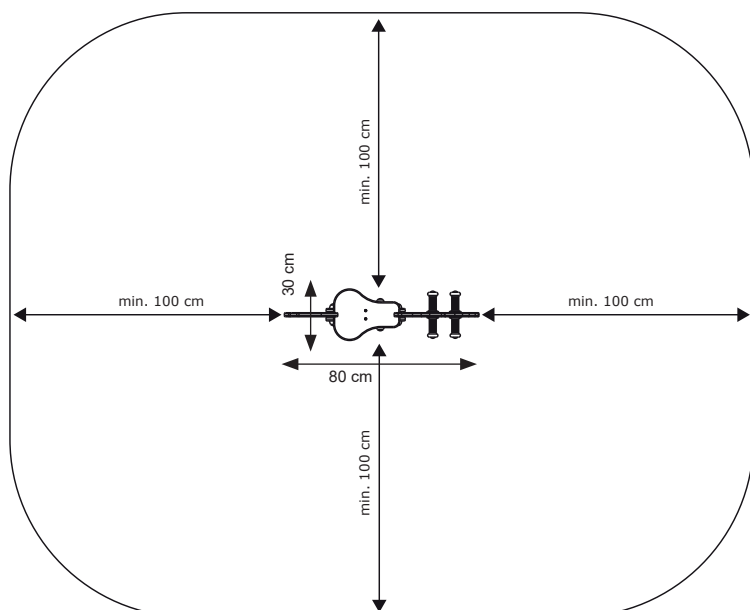

PRODUCERET EFTER EN1176

Hos RUDECO vægter vi sikkerheden højt.
Derfor producerer vi alle legeredskaber efter

RUDECO
LEGEPLADSER.PARKOUR.SPORT

Rødvej 6 · Bursø · DK-4930 Maribo
Tlf. +45 43 99 60 33 & +45 53 600 501
E-mail: rudeco@rudeco.dk · www.rudeco.dk