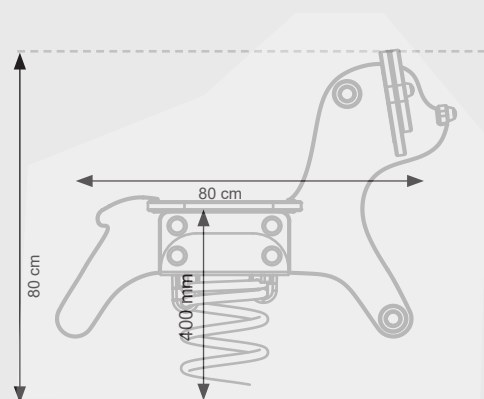

Datablad **RK6674 Pandaen**

Navn:	Pandaen
Varenummer:	RK6674
Sikkerhedsareal:	280 x 230 cm
Sikkerhedsareal m2:	6,5 m2
Totalhøjde:	80 cm
Faldhøjde:	40 cm
Materialebeskrivelse:	Download
Garantibestemmelser:	Download
Monteringstid:	1/2 time
Aldersgruppe:	+2 år
Normer:	EN1176

Vippedyret er fremstillet i et solidt HDPE materiale (tykkelse 19 mm).

Håndgreb og fodstøtter er fremstillet i et forstærket plastmateriale med skridsikker overflade.

Den 'store' fjeder har en godstykkelse på Ø 20 mm, og en diameter på Ø 200 og samt en højde på 400 mm.