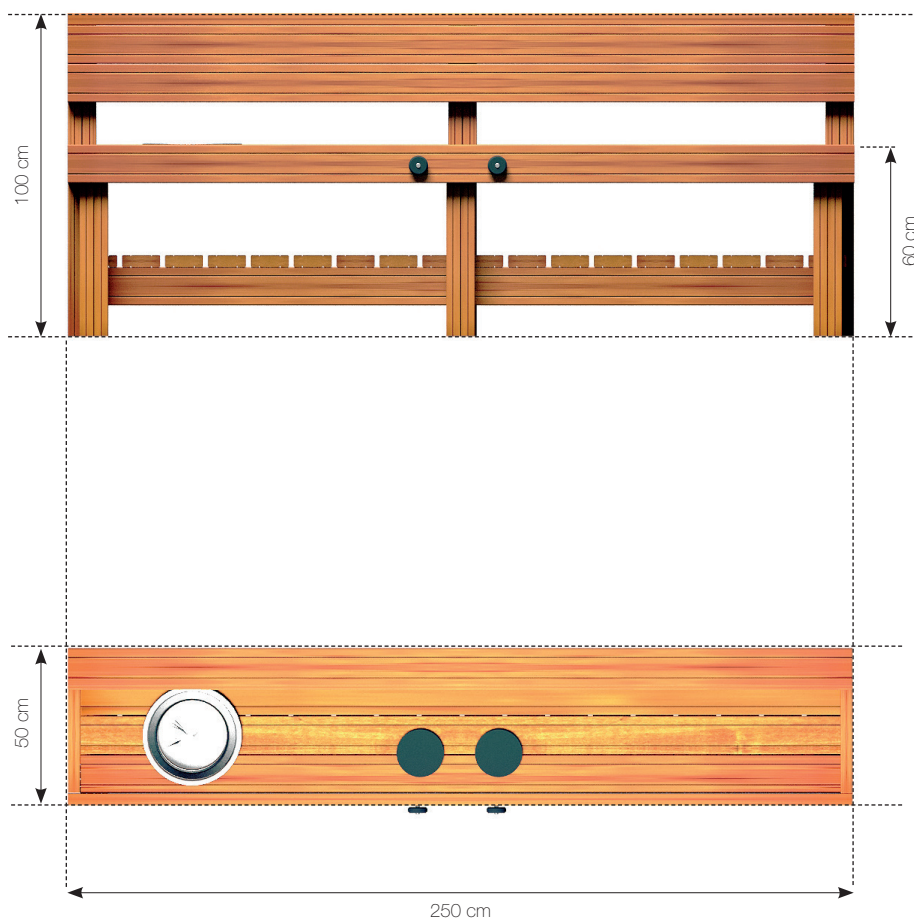

# Datablad **RK9490 - legeudekøkken**

Front

Navn:	Legekøkken
Varenummer:	RK9490
Sikkerhedsareal:	50 x 250 cm
Sikkerhedsareal m2:	0 m2
Totalhøjde:	100 cm
Faldhøjde:	0 cm
Samlet vægt:	60 kg
Største enkeltedel:	250 cm
Materialebeskrivelse:	Download
Garantibestemmelser:	Download
Monteringstid:	0,1 timer
Aldersgruppe:	+2 år
Normer:	EN1176

Side