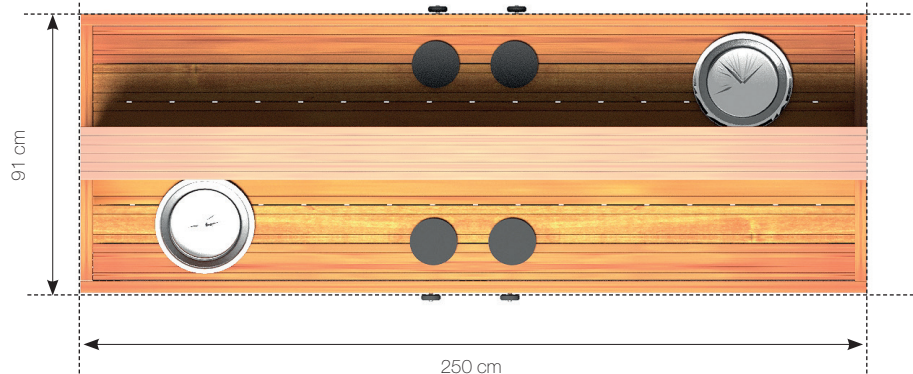

Datablad **RK9491 - legekøkken - dobbelt**

Front

Top

Navn:	Legekøkken - dobbelt
Varenummer:	RK9491
Sikkerhedsareal:	91 x 250 cm
Sikkerhedsareal m2:	0 m2
Totalhøjde:	100 cm
Faldhøjde:	0 cm
Samlet vægt:	100 kg
Største enkelt del:	250 cm
Materialebeskrivelse:	Download
Garantibestemmelser:	Download
Monteringstid:	0,5 timer
Aldersgruppe:	+2 år
Normer:	EN1176

Bolte og møtrikker

RUDECO's legeredskaber er samlet med bolte og låsemøtrikker i varmgalvaniseret eller rustfrit stål.

TopWood (Douglas)

De lodret, nedgravede stolper er fremstillet i Ø16 cm læketræ. Alt øvrigt træ er TopWood (Douglas), der kommer fra Nord-sverige og vokser kun 3-4 måneder om året. Træet behandles med godkendt maling/ træbeskyttelse, der indeholder et svampedræbende middel - fungicider. Såfremt garantien fortsat skal opretholdes, er det et krav, at produkterne mindst en gang årligt behandles med træbeskyttelse, der indeholder svampedræbende midler - fungicider, og at bestemmelserne i den medfølgende logbog overholdes. Træ i Rudeco Klassisk, leveres farven gylden natur.