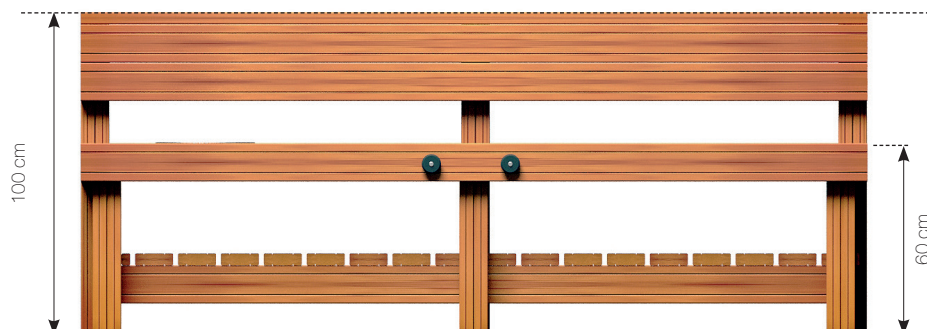

Datablad **RK9491 - legekøkken - dobbelt**

Front

Top

Navn:	Legekøkken - dobbelt
Varenummer:	RK9491
Sikkerhedsareal:	91 x 250 cm
Sikkerhedsareal m2:	0 m2
Totalhøjde:	100 cm
Faldhøjde:	0 cm
Samlet vægt:	100 kg
Største enkelt del:	250 cm
Materialebeskrivelse:	Download
Garantibestemmelser:	Download
Monteringstid:	0,5 timer
Aldersgruppe:	+2 år
Normer:	EN1176

Bolte og møtrikker

RUDECO's legeredskaber er samlet med bolte og låsemøtrikker i varmgalvaniseret eller rustfrit stål.

TopWood (Douglas)

De lodret, nedgravede stolper er fremstillet i Ø16 cm læketræ. Alt øvrigt træ er TopWood (Douglas), der kommer fra Nord-sverige og vokser kun 3-4 måneder om året. Træet behandles med godkendt maling/ træbeskyttelse, der indeholder et svampedræbende middel - fungicider. Såfremt garantien fortsat skal opretholdes, er det et krav, at produkterne mindst en gang årligt behandles med træbeskyttelse, der indeholder svampedræbende midler - fungicider, og at bestemmelserne i den medfølgende logbog overholdes. Træ i Rudeco Klassisk, leveres farven gylden natur.