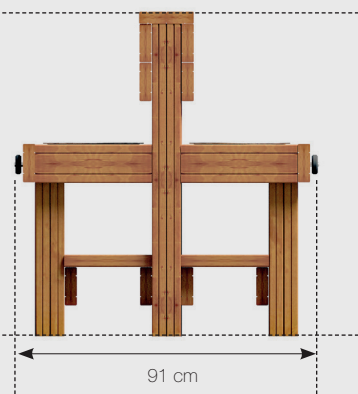

TopWood (Douglas)

De lodret, nedgravede stolper er fremstillet i Ø16 cm læketræ. Alt øvrigt træ er TopWood (Douglas), der kommer fra Nord-sverige og vokser kun 3-4 måneder om året. Træet behandles med godkendt maling/ træbeskyttelse, der indeholder et svampedræbende middel - fungicider. Såfremt garantien fortsat skal opretholdes, er det et krav, at produkterne mindst en gang årligt behandles med træbeskyttelse, der indeholder svampedræbende midler - fungicider, og at bestemmelserne i den medfølgende logbog overholdes. Træ i Rudeco Klassisk, leveres farven gylden natur.

Side