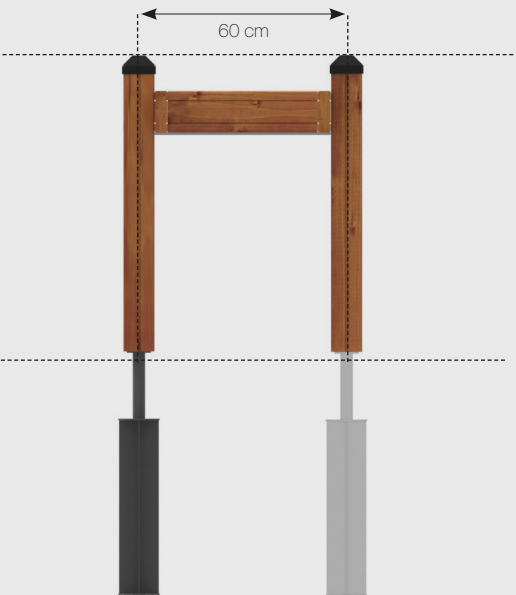

# Datablad **RK9512 - Vandkasse til vand**

Front

Navn:	Vandkasse til vand
Varenummer:	RK9512
Sikkerhedsareal:	60 x 90 cm
Sikkerhedsareal m2:	0 m2
Totalhøjde:	95 cm
Faldhøjde:	0 cm
Samlet vægt:	22 kg
Største enkelt-del:	150 cm
Materialebeskrivelse:	Download
Garantibestemmelser:	Download
Monteringstid:	0,2 timer
Aldersgruppe:	+2 år
Normer:	EN1176

## Bolte og møtrikker

RUDECO's legeredskaber er samlet med bolte og låsemøtrikker i varmgalvaniseret eller rustfrit stål.

## TopWood (Douglas)

Alt træ er TopWood (Douglas), der kommer fra Nord-sverige og vokser kun 3-4 måneder om året. Træet behandles med godkendt maling/ træbeskyttelse, der indeholder et svampedræbende middel - fungicider. Såfremt garantien fortsat skal opretholdes, er det et krav, at produkterne mindst en gang årligt behandles med træbeskyttelse, der indeholder svampedræbende midler - fungicider, og at bestemmelserne i den medfølgende logbog overholdes. Træ i Rudeco Klassisk, leveres farven gylden natur.

Side