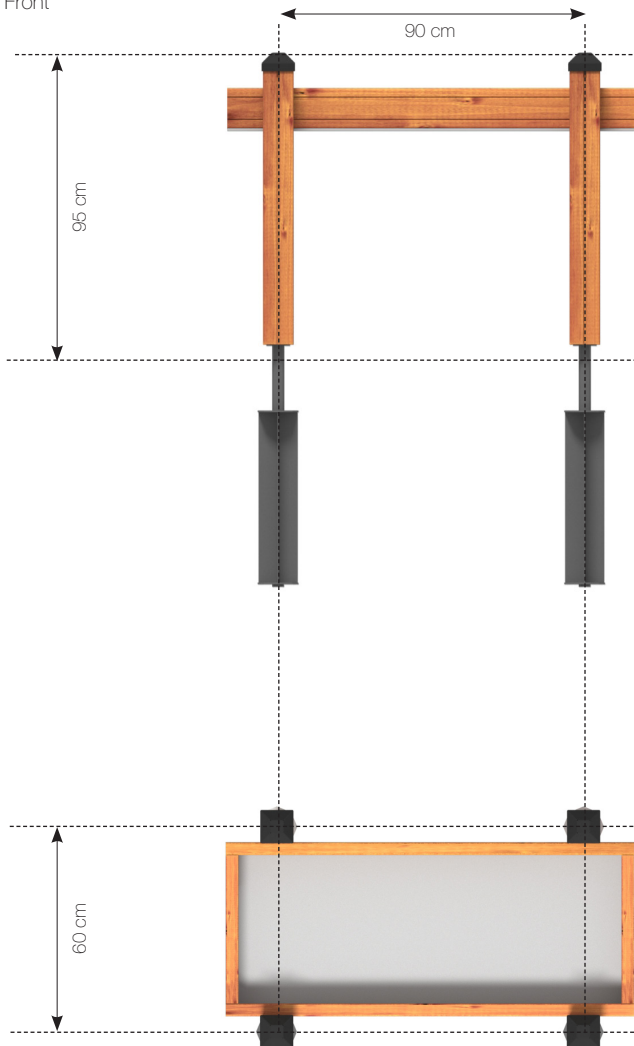

# Datablad **RK9512 - Vandkasse til vand**

Front

Navn:	Vandkasse til vand
Varenummer:	RK9512
Sikkerhedsareal:	60 x 90 cm
Sikkerhedsareal m2:	0 m2
Totalhøjde:	95 cm
Faldhøjde:	0 cm
Samlet vægt:	22 kg
Største enkelt-del:	150 cm
Materialebeskrivelse:	Download
Garantibestemmelser:	Download
Monteringstid:	0,2 timer
Aldersgruppe:	+2 år
Normer:	EN1176

## Bolte og møtrikker

RUDECO's legeredskaber er samlet med bolte og låsemøtrikker i varmgalvaniseret eller rustfrit stål.

Side