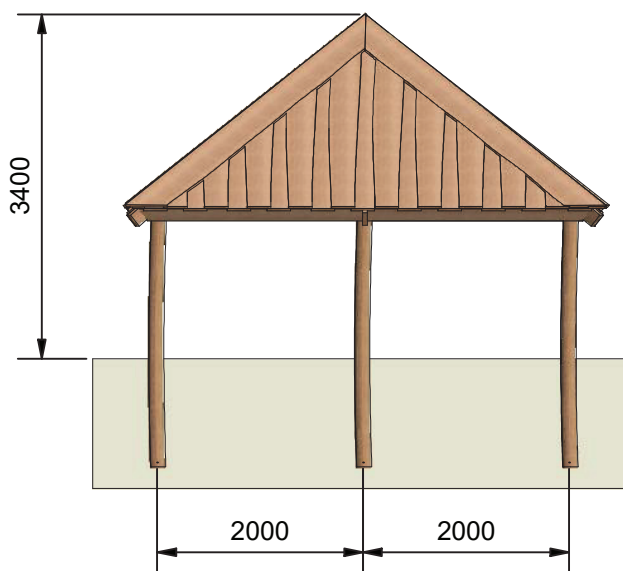

Navn:	Multihytte 1
Varenummer:	RN7545
Sikkerhedsareal:	400 x 400
Sikkerhedsareal m ² :	16 m ²
Total højde:	340 cm
Samlet vægt:	1900 kg
Største enkelt-del:	300 cm
Vægt på største enkelt-del:	48 kg
Matrialebeskrivelse:	Download
Garantibestemmelser:	Download
Monteringstid::	23 timer 30 min
Aldersgruppe:	+ 3 år
Brandklasse:	1
Konstruktionsklasse	1

Frontview

Sideview

Topview

**Multihyttens konstruktion:**

Rem er fremstillet i 45 x 150 mm spærtræ.

Spær er fremstillet i 45 x 150 mm spærtræ med 60 cm mellemrum.

Taget er udført i 25 mm Douglas kalmar brædder.