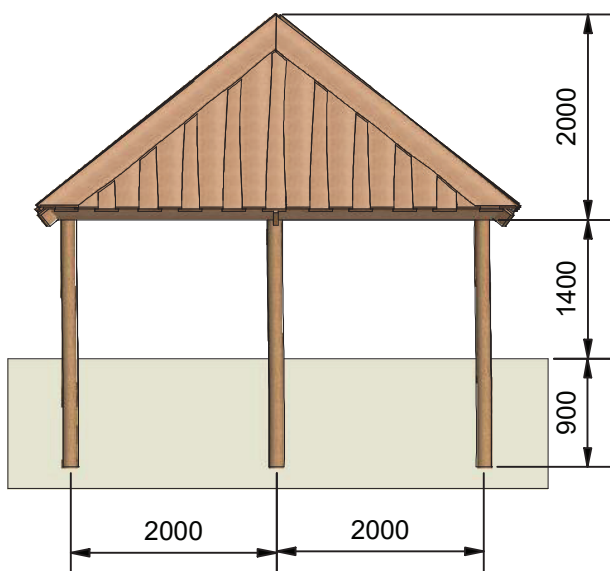

Navn:	Multihytte 1
Varenummer:	RN7545
Sikkerhedsareal:	400 x 400
Sikkerhedsareal m ² :	16 m ²
Total højde:	340 cm
Samlet vægt:	1900 kg
Største enkelt-del:	300 cm
Vægt på største enkelt-del:	48 kg
Matrialebeskrivelse:	Download
Garantibestemmelser:	Download
Monteringstid::	23 timer 30 min
Aldersgruppe:	+ 3 år
Brandklasse:	1
Konstruktionsklasse	1

Frontview

Sideview

Topview

**Multihyttens konstruktion:**

Rem er fremstillet i 45 x 150 mm spærtræ.

Spær er fremstillet i 45 x 150 mm spærtræ med 60 cm mellemrum.

Taget er udført i 25 mm Douglas kalmar brædder.

Bærende robiniestolper: Ø16/18 cm

Indsatstaktisk traditionel

Rødvej 6, Bursø, DK-4930
 Tlf.nr.: 45 43 99 33 & 45 53 600 501
 E-mail: rudeco@rudeco.dk
 Hjemmeside: www.rudeco.dk