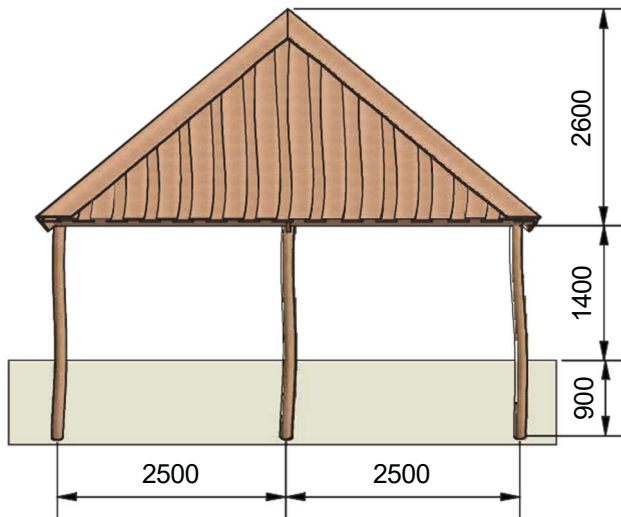

Navn:	Multihytte 2
Varenummer:	RN7555
Sikkerhedsareal:	550 x 550 cm
Sikkerhedsareal m <sup>2</sup> :	30,5 m <sup>2</sup>
Total højde:	400 cm
Samlet vægt:	4380 kg
Største enkelt del:	250 cm
Vægt på største enkelt del:	40 kg
Materialebeskrivelse:	Download
Garantibestemmelser:	Download
Monteringstid:	30 timer 45 min
Aldersgruppe:	+ 3 år
Brandklasse:	1
Konstruktionsklasse:	1

Frontview

Sideview

Topview

**Multihus konstruktion:**

Rem er fremstillet i 45 x 150 mm spærtræ.

Spær er fremstillet i 45 x 150 mm spærtræ med 60 cm mellemrum.

Taget er udført i 25 mm Douglas kalmar brædder.

Bærende robinestolper: Ø16/18 cm

Indsatstaktisk traditionel