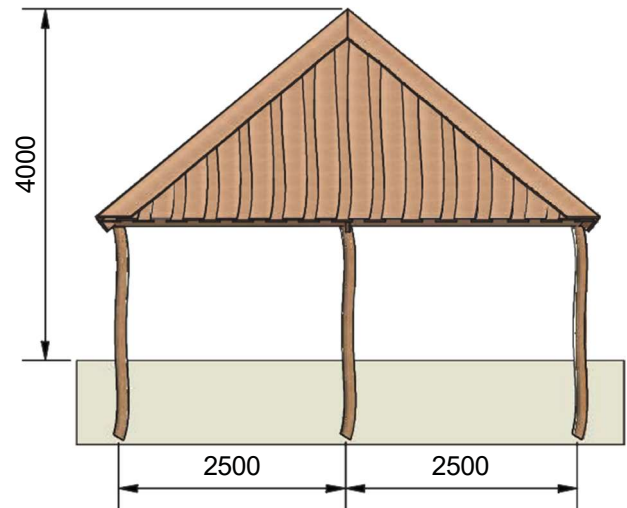

Navn:	Multihytte 2
Varenummer:	RN7555
Sikkerhedsareal:	550 x 550 cm
Sikkerhedsareal m <sup>2</sup> :	30,5 m <sup>2</sup>
Total højde:	400 cm
Samlet vægt:	4380 kg
Største enkelt del:	250 cm
Vægt på største enkelt del:	40 kg
Materialebeskrivelse:	Download
Garantibestemmelser:	Download
Monteringstid:	30 timer 45 min
Aldersgruppe:	+ 3 år
Brandklasse:	1
Konstruktionsklasse:	1

Frontview

Sideview

Topview

**Multihus konstruktion:**

Rem er fremstillet i 45 x 150 mm spærtræ.

Spær er fremstillet i 45 x 150 mm spærtræ med 60 cm mellemrum.

Taget er udført i 25 mm Douglas kalmar brædder.

Bærende robinestolper: Ø16/18 cm

Indsatstaktisk traditionel