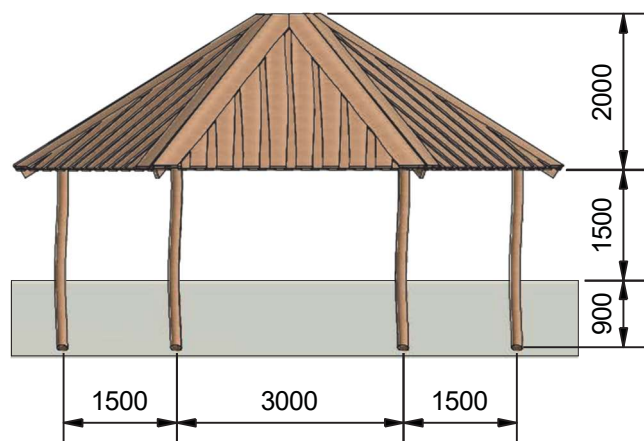

Navn:	Multihus Ø6
Varenummer:	RN7560
Sikkerhedsareal:	Ø 600 cm
Sikkerhedsareal m <sup>2</sup> :	28,5 m <sup>2</sup>
Total højde:	420 cm
Samlet vægt:	2514 kg
Største enkelt del:	250 cm
Vægt på største enkelt del:	40 kg
Matrialebeskrivelse:	Download
Garantibestemmelser:	Download
Monteringstid:	34 timer 30 min
Aldersgruppe:	+ 3 år
Brandklasse:	1
Konstruktionsklasse:	1

Frontview

Sideview

Topview

**Multihyttens konstruktion:**

Rem er fremstillet i 45 x 150 mm spærtræ.

Spær er fremstillet i 45 x 150 mm spærtræ med 60 cm mellemrum.

Taget er udført i 25 mm Douglas kalmar brædder.

Bærende robinestolper: Ø16/18 cm

Indsatstaktisk traditionel