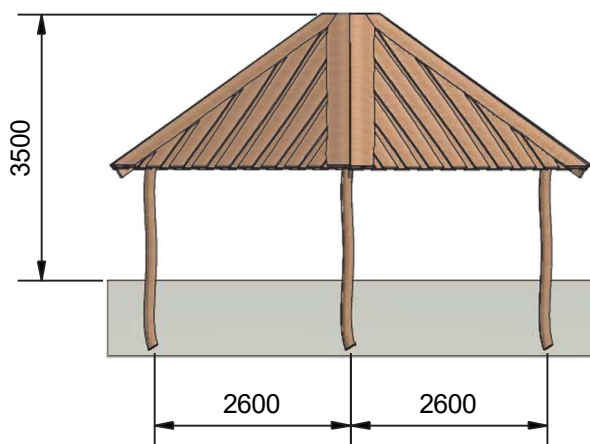

Navn:	Multihus Ø6
Varenummer:	RN7560
Sikkerhedsareal:	Ø 600 cm
Sikkerhedsareal m <sup>2</sup> :	28,5 m <sup>2</sup>
Total højde:	420 cm
Samlet vægt:	2514 kg
Største enkelt del:	250 cm
Vægt på største enkelt del:	40 kg
Matrialebeskrivelse:	Download
Garantibestemmelser:	Download
Monteringstid:	34 timer 30 min
Aldersgruppe:	+ 3 år
Brandklasse:	1
Konstruktionsklasse:	1

Frontview

Sideview

Topview

**Multihyttens konstruktion:**

Rem er fremstillet i 45 x 150 mm spærtræ.

Spær er fremstillet i 45 x 150 mm spærtræ med 60 cm mellemrum.

Taget er udført i 25 mm Douglas kalmar brædder.

Bærende robinestolper: Ø16/18 cm

Indsatstaktisk traditionel