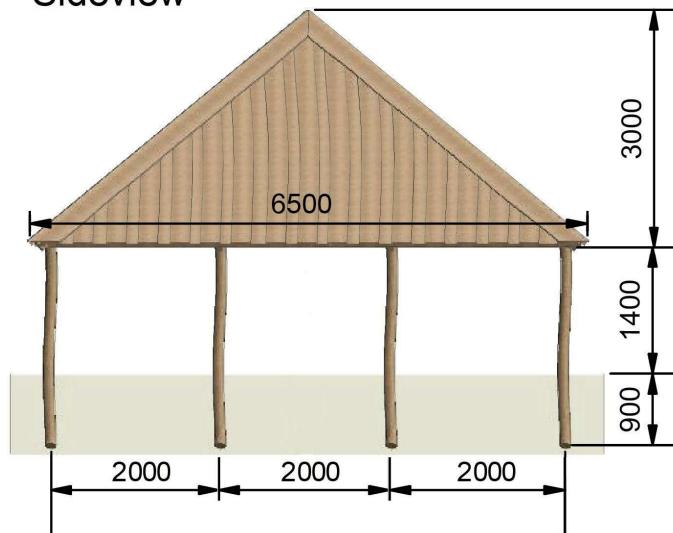

Navn:	Multihytte 3
Varenummer:	RN7565
Sikkerhedsareal:	650 x 650 cm
Sikkerhedsareal m ² :	42,25 m ²
Total højde:	440 cm
Samlet vægt:	3385 kg
Største enkelt del:	250 cm
Vægt på største enkelt del:	40 kg
Materialebeskrivelse:	Download
Garantibestemmelser:	Download
Monteringstid:	34 timer 30 min
Aldersgruppe:	+ 3 år
Brandklasse:	1
Konstruktionsklasse:	1

Frontview

Sideview

Topview

Multihus konstruktion:

Rem er fremstillet i 45 x 150 mm spærtræ.
 Spær er fremstillet i 45 x 150 mm spærtræ med 60 cm mellemrum.
 Taget er udført i 25 mm Douglas kalmar brædder.
 Bærende robiniestolper: Ø16/18 cm
 Indsatstaktisk traditionel