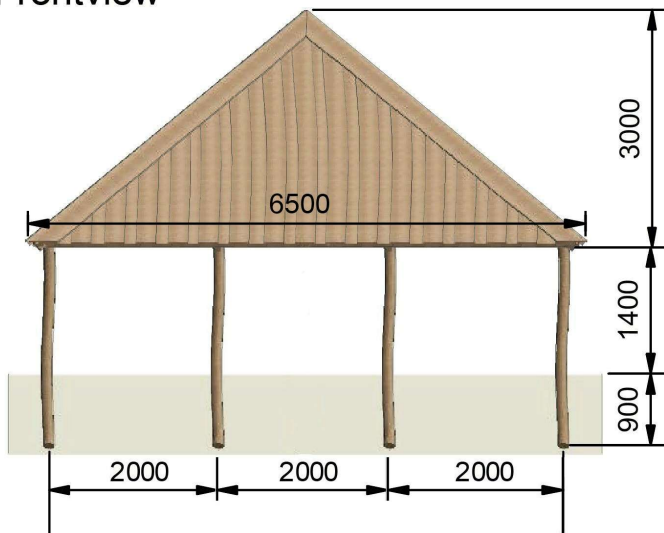

Navn:	Multihytte 3
Varenummer:	RN7565
Sikkerhedsareal:	650 x 650 cm
Sikkerhedsareal m ² :	42,25 m ²
Total højde:	440 cm
Samlet vægt:	3385 kg
Største enkelt del:	250 cm
Vægt på største enkelt del:	40 kg
Materialebeskrivelse:	Download
Garantibestemmelser:	Download
Monteringstid:	34 timer 30 min
Aldersgruppe:	+ 3 år
Brandklasse:	1
Konstruktionsklasse:	1

Frontview

Sideview

Topview

Multihus konstruktion:

Rem er fremstillet i 45 x 150 mm spærtræ.
 Spær er fremstillet i 45 x 150 mm spærtræ med 60 cm mellemrum.
 Taget er udført i 25 mm Douglas kalmar brædder.
 Bærende robiniestolper: Ø16/18 cm
 Indsatstaktisk traditionel