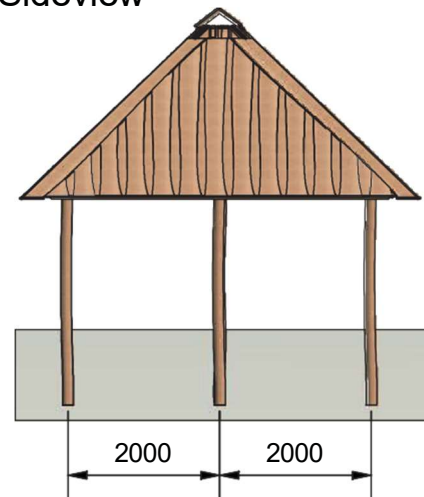

Navn:	Multihus 1
Varenummer:	RN7601
Sikkerhedsareal:	650 x 450
Sikkerhedsareal m ² :	29,50 m ²
Total højde:	400 cm
Samlet vægt:	3530 kg
Største enkelt del:	500 cm
Vægt på største enkelt del:	80 kg
Materialebeskrivelse:	Download
Garantibestemmelser:	Download
Monteringstid:	34 timer 30 min
Aldersgruppe:	+ 3 år
Brandklasse:	1
Konstruktionsklasse:	1

Frontview

Sideview

Topview

**Multihyttens konstruktion:**

Rem er fremstillet i 45 x 150 mm spærtræ.

Spær er fremstillet i 45 x 150 mm spærtræ med 60 cm mellemrum.

Taget er udført i 25 mm Douglas kalmar brædder.

Bærende robiniestolper: Ø16/18 cm

Indsatstaktisk traditionel