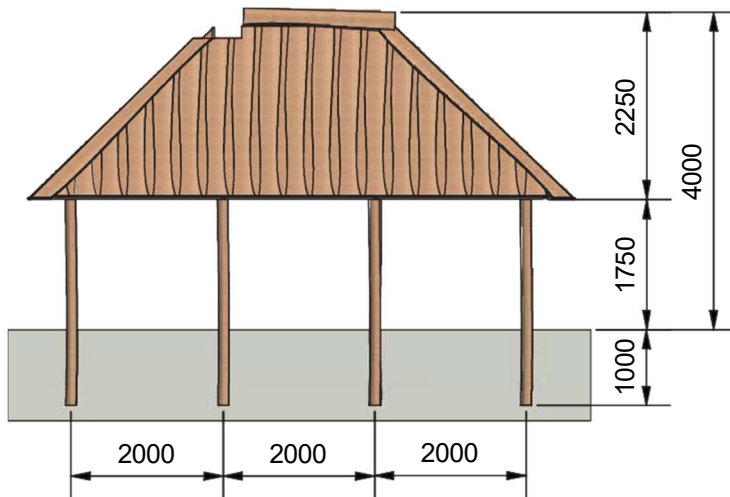

Navn:	Multihus 1
Varenummer:	RN7601
Sikkerhedsareal:	650 x 450
Sikkerhedsareal m ² :	29,50 m ²
Total højde:	400 cm
Samlet vægt:	3530 kg
Største enkelt del:	500 cm
Vægt på største enkelt del:	80 kg
Materialebeskrivelse:	Download
Garantibestemmelser:	Download
Monteringstid:	34 timer 30 min
Aldersgruppe:	+ 3 år
Brandklasse:	1
Konstruktionsklasse:	1

Frontview

Sideview

Topview

**Multihyttens konstruktion:**

Rem er fremstillet i 45 x 150 mm spærtræ.

Spær er fremstillet i 45 x 150 mm spærtræ med 60 cm mellemrum.

Taget er udført i 25 mm Douglas kalmar brædder.

Bærende robiniestolper: Ø16/18 cm

Indsatstaktisk traditionel