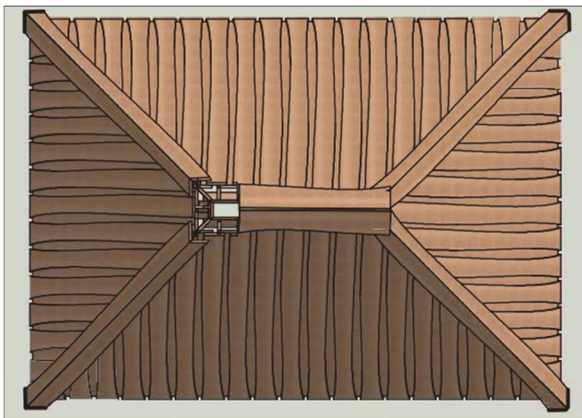

Navn:	Multihus 1
Varenummer:	RN7601
Sikkerhedsareal:	650 x 450
Sikkerhedsareal m ² :	29,50 m ²
Total højde:	400 cm
Samlet vægt:	3530 kg
Største enkelt del:	500 cm
Vægt på største enkelt del:	80 kg
Materialebeskrivelse:	Download
Garantibestemmelser:	Download
Monteringstid:	34 timer 30 min
Aldersgruppe:	+ 3 år
Brandklasse:	1
Konstruktionsklasse:	1

Frontview

Sideview

Topview

**Multihyttens konstruktion:**

Rem er fremstillet i 45 x 150 mm spærtræ.

Spær er fremstillet i 45 x 150 mm spærtræ med 60 cm mellemrum.

Taget er udført i 25 mm Douglas kalmar brædder.

Bærende robiniestolper: Ø16/18 cm

Indsatstaktisk traditionel