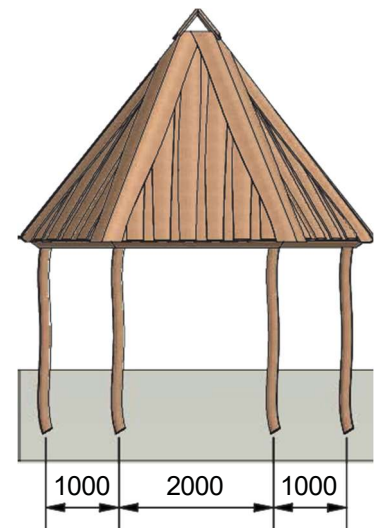

Navn:	Multihus 8
Varenummer:	RN7680
Sikkerhedsareal:	1100 x 470 cm
Sikkerhedsareal m ² :	52 m
Total højde:	400 cm
Samlet vægt:	4600 kg
Største enkelt del:	250 cm
Vægt på største enkelt del:	40 kg
Matrialebeskrivelse:	Download
Garantibestemmelser:	Download
Monteringstid:	46 timer
Aldersgruppe:	+ 3 år
Brandklasse:	1
Konstruktionsklasse:	1

Frontview

Sideview

**Multihus konstruktion:**

Rem er fremstillet i 45 x 150 mm spærtræ.
Spær er fremstillet i 45 x 150 mm spærtræ med 60 cm mellemrum.

Taget er udført i 25 mm Douglas kalmar brædder.

Bærende robiniestolper: Ø16/18 cm