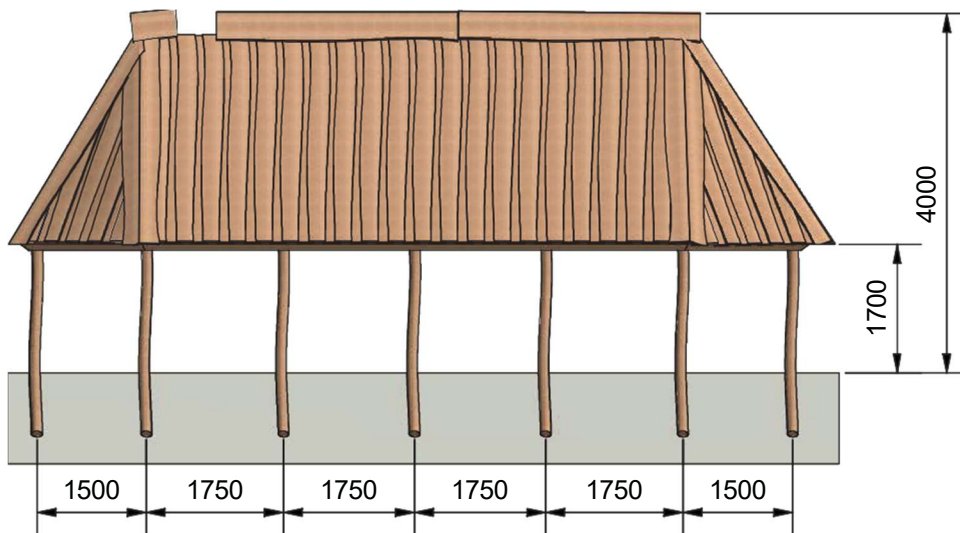

Navn:	Multihus 8
Varenummer:	RN7680
Sikkerhedsareal:	1100 x 470 cm
Sikkerhedsareal m ² :	52 m
Total højde:	400 cm
Samlet vægt:	4600 kg
Største enkelt del:	250 cm
Vægt på største enkelt del:	40 kg
Matrialebeskrivelse:	Download
Garantibestemmelser:	Download
Monteringstid:	46 timer
Aldersgruppe:	+ 3 år
Brandklasse:	1
Konstruktionsklasse:	1

Frontview

Sideview

**Multihus konstruktion:**

Rem er fremstillet i 45 x 150 mm spærtræ.
Spær er fremstillet i 45 x 150 mm spærtræ med 60 cm mellemrum.

Taget er udført i 25 mm Douglas kalmar brædder.

Bærende robiniestolper: Ø16/18 cm