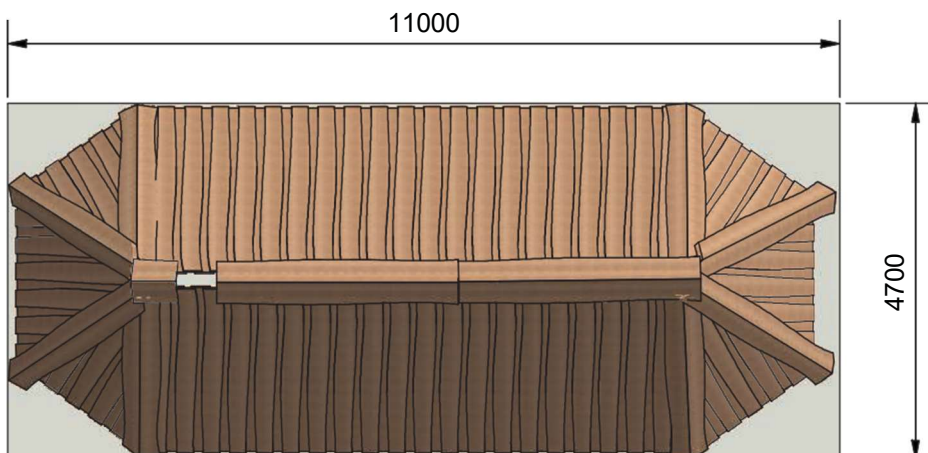

Topview

Rødvej 6, Bursø, DK-4930
Tlf.nr.: 45 43 99 33 & 45 53 600 501
E-mail: rudeco@rudeco.dk
Hjemmeside: www.rudeco.dk