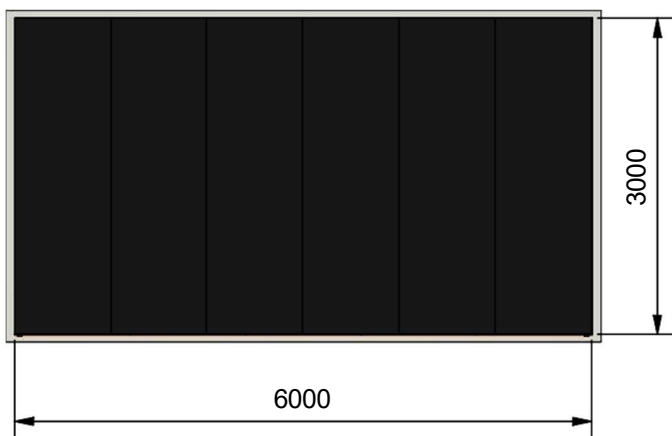

| | |
|-----------------------------|--------------|
| Navn: | Madpakkehus |
| Varenummer: | RN7950 |
| Sikkerhedsareal: | 300 x 600 cm |
| Sikkerhedsareal m2: | 27 m2 |
| Total højde: | 280 cm |
| Samlet vægt: | 2200 kg |
| Største enkelt-del: | 370 cm |
| Vægt på største enkelt-del: | 59 kg |
| Matrialebeskrivelse: | Download |
| Garantibestemmelser: | Download |
| Monteringstid: | 20 timer |
| Aldersgruppe: | + 3 år |
| Brandklasse: | 1 |
| Konstruktionsklasse: | 1 |

Frontview

Sideview

Topview

Madpakkehus konstruktion:

Rem er fremstillet i 45 x 150 mm spærtræ.

Spær er fremstillet i 45 x 150 mm spærtræ med 60 cm mellemrum.

Taget er i krydsfiner og beklædt med tagpap.

Bærende robiniestolper: Ø16/18 cm