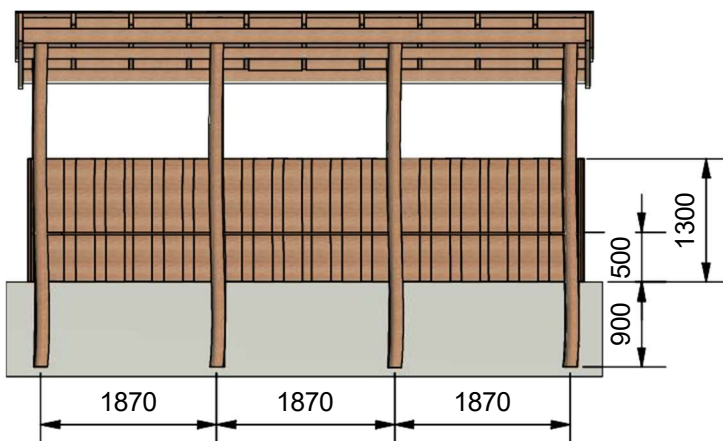

| | |
|-----------------------------|--------------|
| Navn: | Madpakkehus |
| Varenummer: | RN7950 |
| Sikkerhedsareal: | 300 x 600 cm |
| Sikkerhedsareal m2: | 27 m2 |
| Total højde: | 280 cm |
| Samlet vægt: | 2200 kg |
| Største enkelt-del: | 370 cm |
| Vægt på største enkelt-del: | 59 kg |
| Matrialebeskrivelse: | Download |
| Garantibestemmelser: | Download |
| Monteringstid: | 20 timer |
| Aldersgruppe: | + 3 år |
| Brandklasse: | 1 |
| Konstruktionsklasse: | 1 |

Frontview

Sideview

Topview

Madpakkehus konstruktion:

Rem er fremstillet i 45 x 150 mm spærtræ.

Spær er fremstillet i 45 x 150 mm spærtræ med 60 cm mellemrum.

Taget er i krydsfiner og beklædt med tagpap.

Bærende robiniestolper: Ø16/18 cm