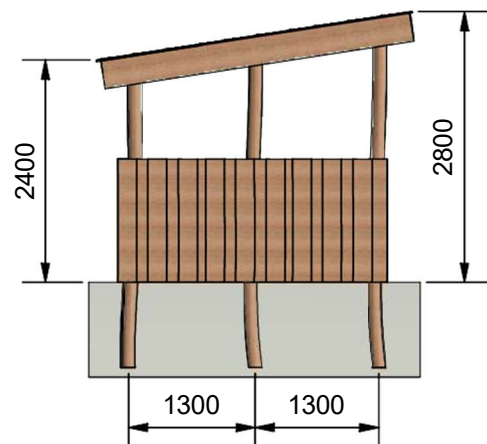

| | |
|-----------------------------|--------------|
| Navn: | Madpakkehus |
| Varenummer: | RN7950 |
| Sikkerhedsareal: | 300 x 600 cm |
| Sikkerhedsareal m2: | 27 m2 |
| Total højde: | 280 cm |
| Samlet vægt: | 2200 kg |
| Største enkelt-del: | 370 cm |
| Vægt på største enkelt-del: | 59 kg |
| Matrialebeskrivelse: | Download |
| Garantibestemmelser: | Download |
| Monteringstid: | 20 timer |
| Aldersgruppe: | + 3 år |
| Brandklasse: | 1 |
| Konstruktionsklasse: | 1 |

Frontview

Sideview

Topview

Madpakkehus konstruktion:

Rem er fremstillet i 45 x 150 mm spærtræ.

Spær er fremstillet i 45 x 150 mm spærtræ med 60 cm mellemrum.

Taget er i krydsfiner og beklædt med tagpap.

Bærende robiniestolper: Ø16/18 cm